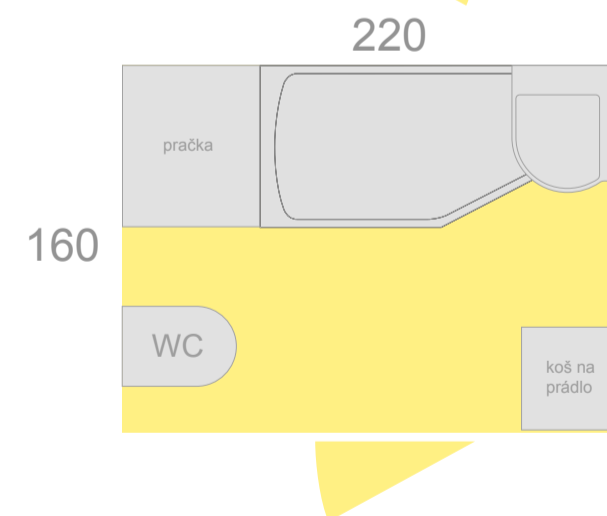

BE HAPPY - V

samostatné

min. 1.5m²

s pračkou

min. 1.6m²

s WC

min. 2.2m²

pračka a WC

min. 3.3m²

ložnice

min. 14m²