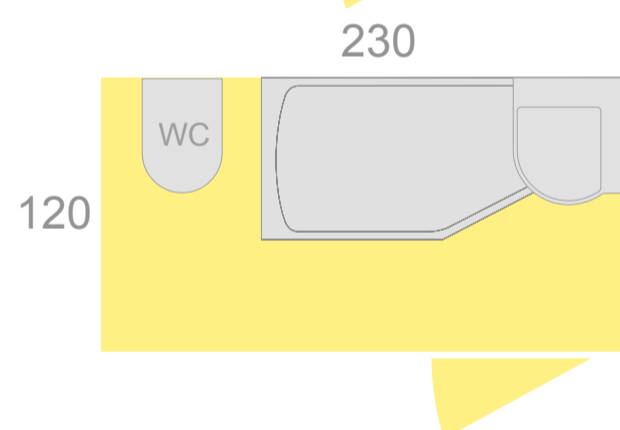

BE HAPPY - V

samostatné

min. 1.5m²

s pračkou

min. 1.6m²

s WC

min. 2.2m²

pračka a WC

min. 3.3m²

ložnice

min. 14m²