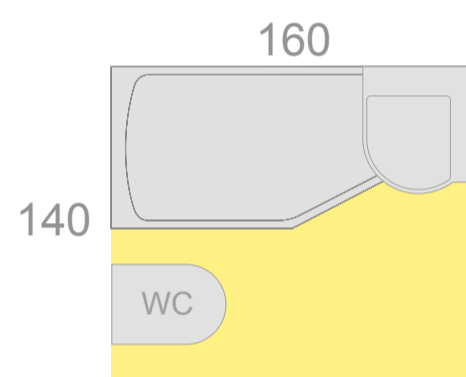

BE HAPPY - V

samostatné

min. 1.5m²

s pračkou

min. 1.6m²

s WC

min. 2.2m²

pračka a WC

min. 3.3m²

ložnice

min. 14m²