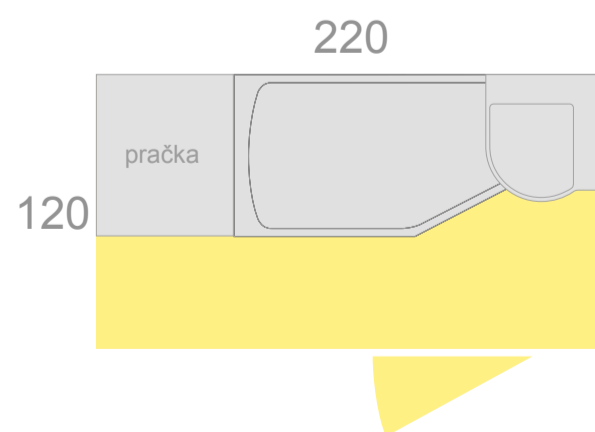

BE HAPPY - V

samostatné

min. 1.5m²

s pračkou

min. 1.6m²

s WC

min. 2.2m²

pračka a WC

min. 3.3m²

ložnice

min. 14m²