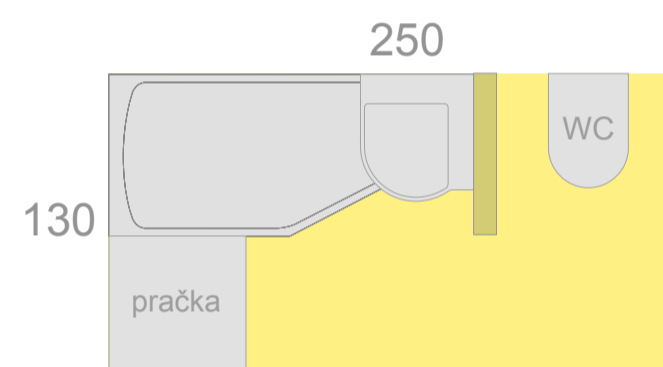

BE HAPPY - V

samostatné

min. 1.5m²

s pračkou

min. 1.6m²

s WC

min. 2.2m²

pračka a WC

min. 3.3m²

ložnice

min. 14m²