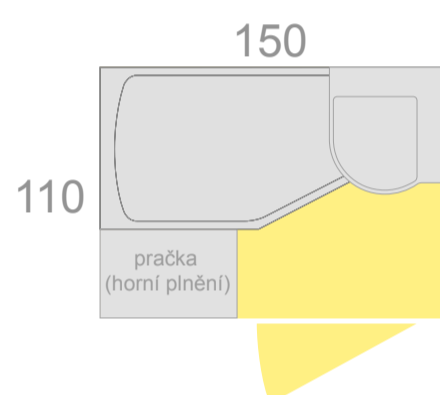

BE HAPPY - V

samostatné

min. 1.5m²

s pračkou

min. 1.6m²

s WC

min. 2.2m²

pračka a WC

min. 3.3m²

ložnice

min. 14m²