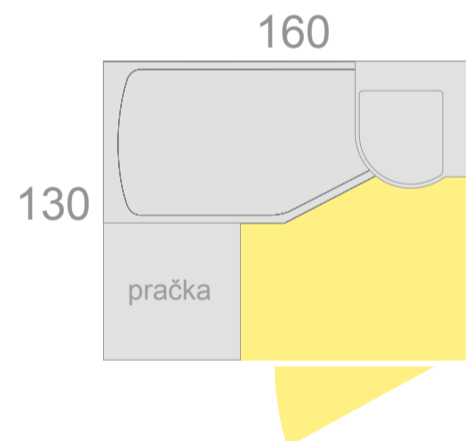

BE HAPPY - V

samostatné

min. 1.5m²

s pračkou

min. 1.6m²

s WC

min. 2.2m²

pračka a WC

min. 3.3m²

ložnice

min. 14m²