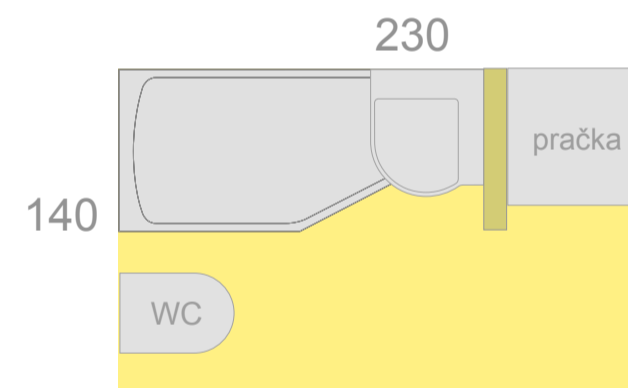

BE HAPPY - V

samostatné

min. 1.5m²

s pračkou

min. 1.6m²

s WC

min. 2.2m²

pračka a WC

min. 3.3m²

ložnice

min. 14m²