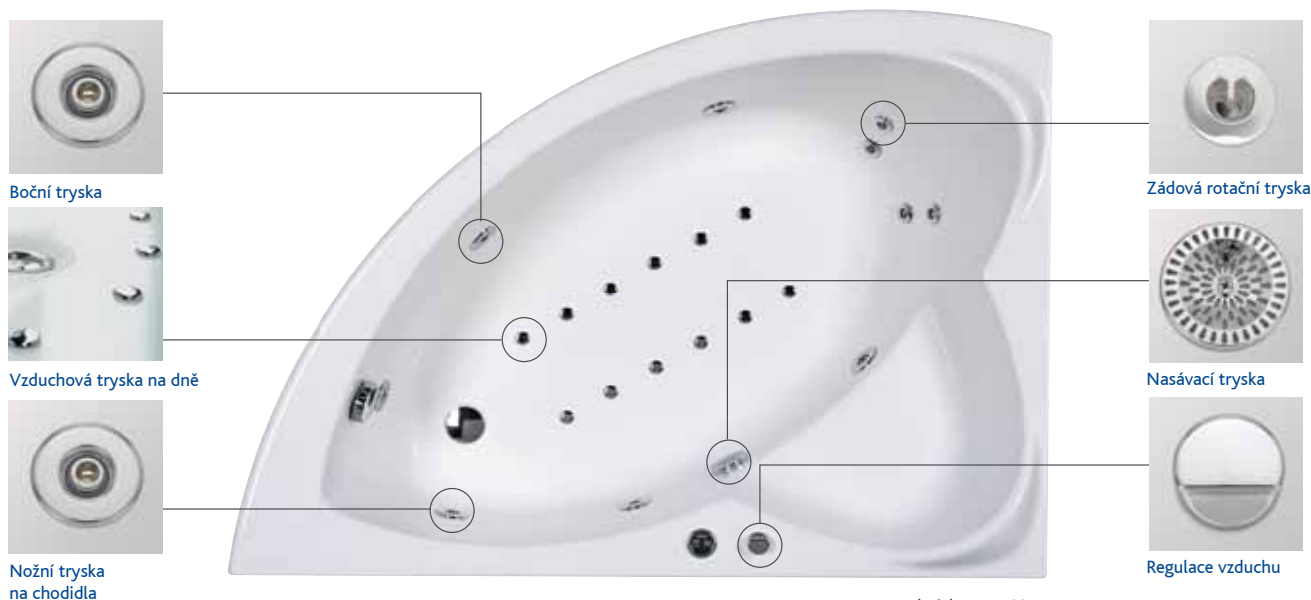

Masážní vany s W100

Systém Whirlpool W100 intenzivně masíruje tělo a přináší plné uvolnění. Proudů vody, obohacené vzduchem, jsou vháněné do vany pod tlakem deseti bočními tryskami. Systém je velice účinný. Pro snadnou obsluhu byl vybaven jednoduchým elektronickým ovládním s možností regulace masáže prostřednictvím regulace proudu vzduchu.

ovládací panel

Cena od
vana se systémem W100

31.249
Kč s DPH

Informace, u kterých van je systém k dispozici a jejich ceny jsou uvedeny v ceníku na str. 130

Masážní vany s MX200

Každý prahne po odpočinku. Dopřejte si ho! Systém MX200 kombinuje účinky klasického vodního systému Whirlpool s jemným účinkem vzduchového systému Airpool. Smíšené proudy vody a vzduchu energicky masírují tělo, příjemně působí na kůži, okysličují ji a účinně podporují krevní oběh.

na obrázku vana Neo

124

Charakteristika vybavení	Whirlpool (vodní) + Airpool (vzduchová)
základní elektronické ovládání	funkce zapnout - vypnout: zvlášť Whirlpool (vodní), zvlášť Airpool (vzduchový) + kontrolka signalizující stav provozu
velké boční trysky	4
velké nožní trysky	2
malé rotační zádové trysky	4
vzduchové trysky na dně	12
všechny trysky chromované	x
vodní čerpadlo	900 W
regulace vzduchu	omezením/zvětšením přidávaného vzduchu dochází k regulaci masážního proudu
vzduchové dmychadlo	600 W
nasávací tryska s bezpečnostním ventilem	zabraňuje nasátí vlasů apod.
automatické vypnutí systému	po 15 minutách
snímač hladiny vody	chrání čerpadlo před chodem naprázdno
poloautomatické vysoušení vzduchového potrubí	po ukončení koupele a vypuštění vody se dvojnásobným stisknutím tlačítka Airpool uvede na 60 sec. do provozu vzduchové dmychadlo a profoukne vzduchové potrubí
odpadní a přepravná sada	x