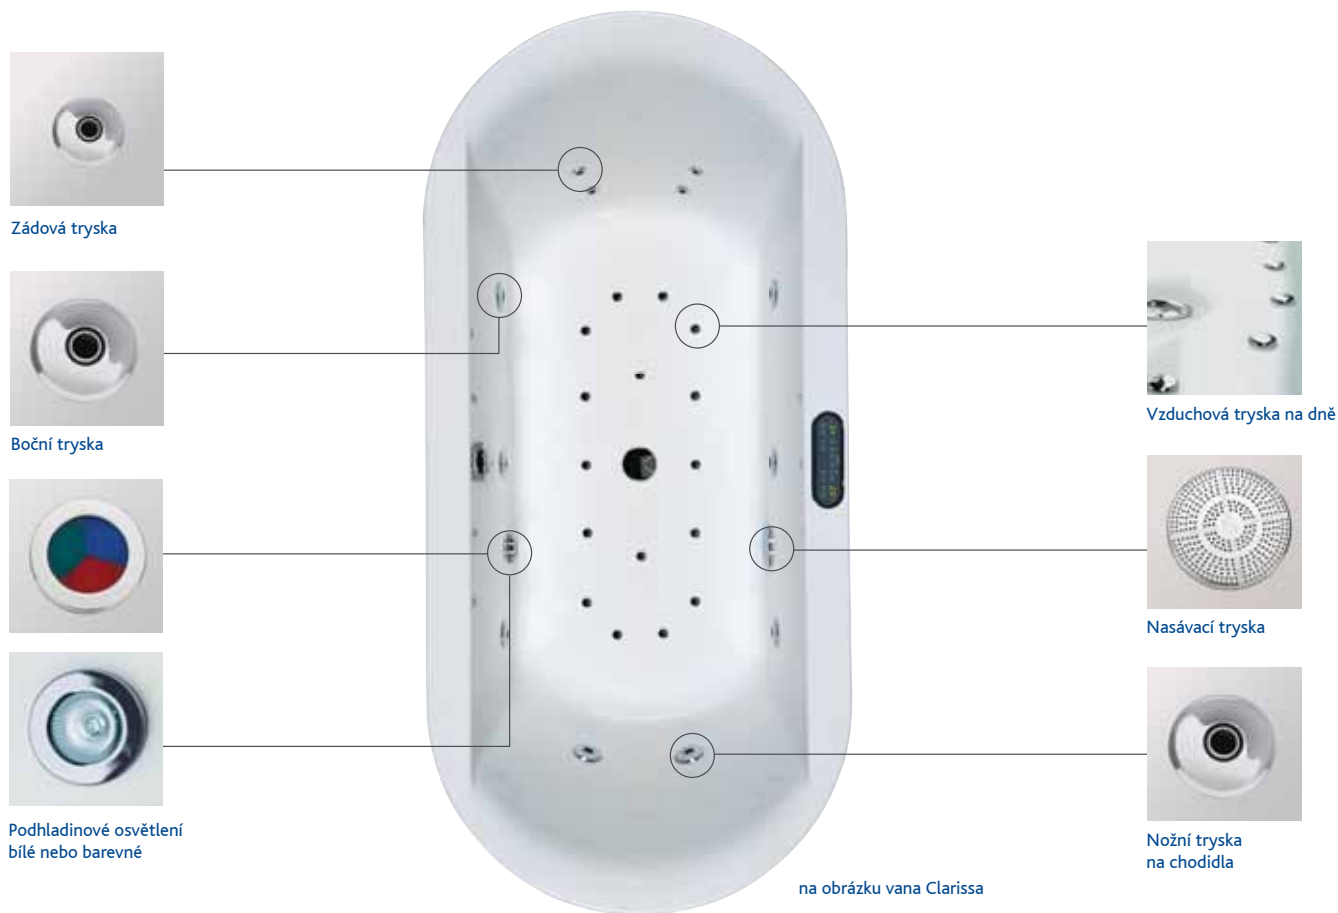

Masážní vany s MX600

127