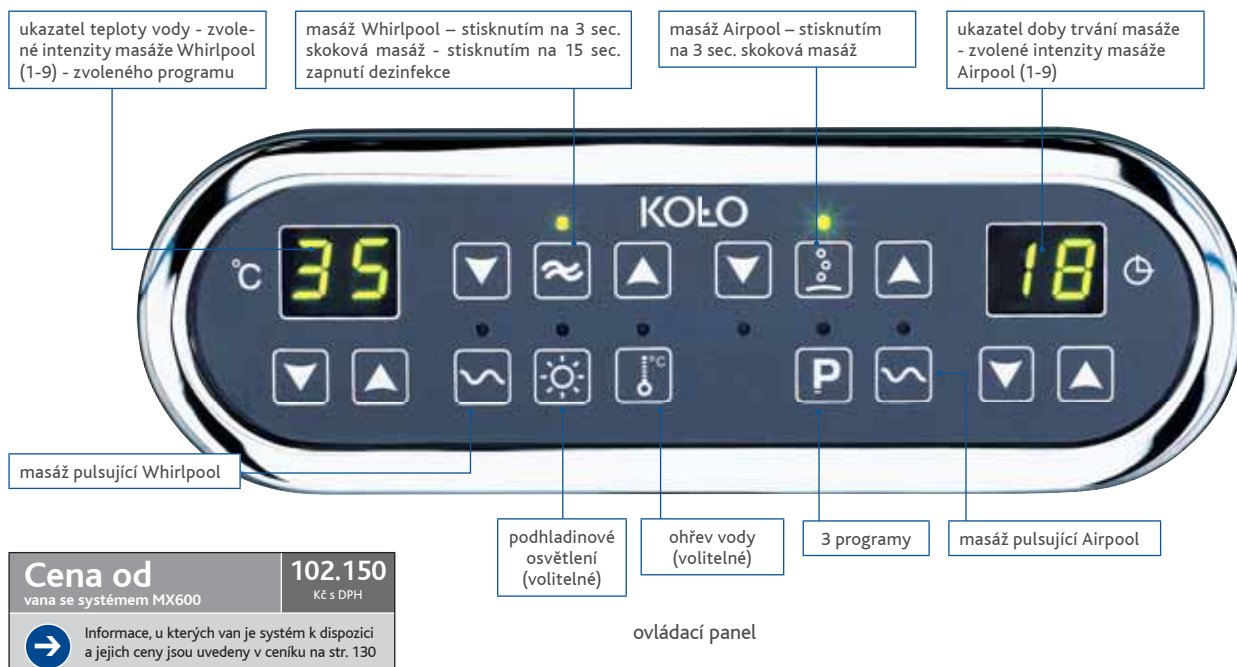

Cena od

vana se systémem MX600

102.150

Kč s DPH

Informace, u kterých van je systém k dispozici a jejich ceny jsou uvedeny v ceníku na str. 130