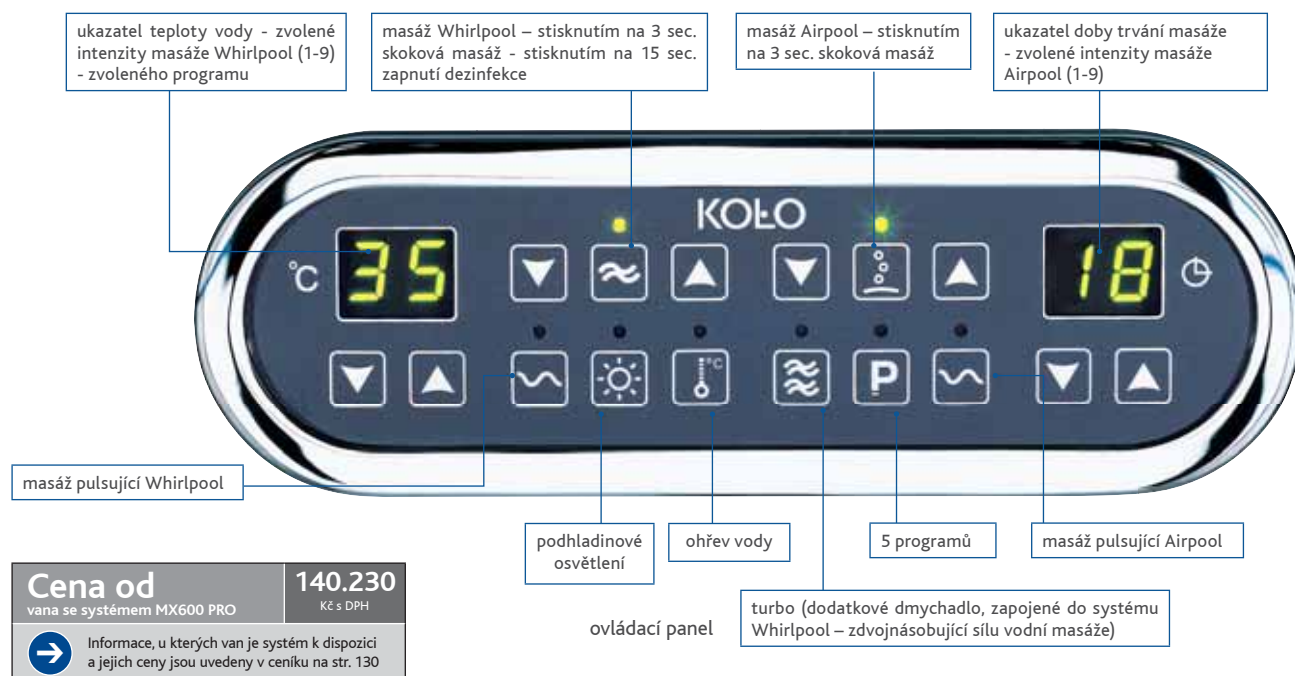

Cena od

vana se systémem MX600 PRO

140.230

Kč s DPH

Informace, u kterých van je systém k dispozici a jejich ceny jsou uvedeny v ceníku na str. 130