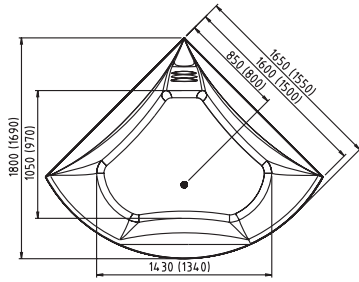

BERMUDA

ROSANA

TANYA

CHIQUITA

ALIA

SALSA

VIVA