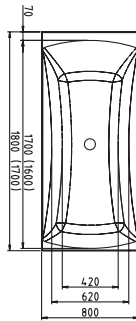

BERMUDA

ROSANA

TANYA

CHIQUITA

ALIA

SALSA

VIVA