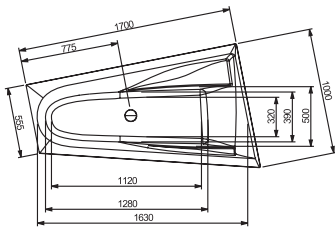

BERMUDA

ROSANA

TANYA

CHIQUITA

ALIA

SALSA

VIVA