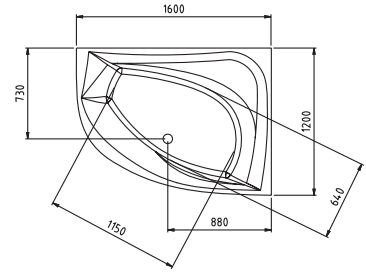

BERMUDA

ROSANA

TANYA

CHIQUITA

ALIA

SALSA

VIVA