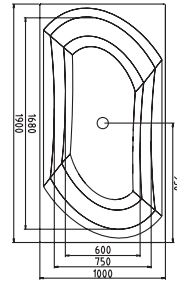

BERMUDA

ROSANA

TANYA

CHIQUITA

ALIA

SALSA

VIVA