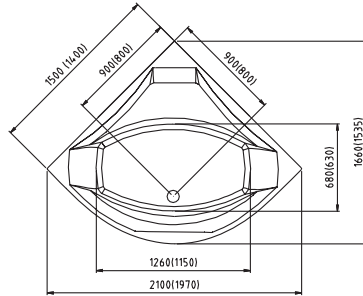

BERMUDA

ROSANA

TANYA

CHIQUITA

ALIA

SALSA

VIVA