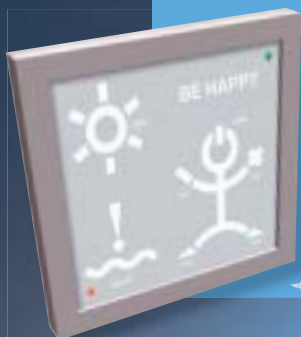

K Bezpečná koupelnová elektronika BE HAPPY

- l bezpečné světlo 12V
- m rádio FM 12V napájené bezpečným napětím
- n reproduktor
- o záznamník vzkazů

2 Sprchová zástěna (RKR2 - 90, 100 BE HAPPY,
RDP2 - 120 BE HAPPY + RPS - 80, RDP2 - 120 BE HAPPY)3 Vaničky PERSEUS PRO 90x90,
PERSEUS PRO 100x100 (viz. str. 103)
GIGANT PRO 80x100 (viz. str. 102)
GIGANT PRO 80x120 (viz. str. 102)4 Panel + upevnění (nožičky)
+ sifony (viz. str. 103, 104)Bezpečná elektronika BE HAPPY - S
je kromě rádia a ovladače světla
vybavena záznamníkem vzkazů.Ve Vaší koupelně si už
nemusíte zpívat sami!

V prodeji od 1. 4. 2007!

OZNAČENÍ (typ)	BARVA RÁMU + VÝPLŇ	CENA
BE HAPPY - S		42 900
RKR2 - 90 BE HAPPY	satín + transparent	12 890
RKR2 - 100 BE HAPPY	satín + transparent	14 400
RDP 2 - 120 BE HAPPY	satín + transparent	12 490
RPS 80 BE HAPPY	satín + transparent	6 190
vanička PERSEUS PRO 90		8 190
vanička PERSEUS PRO 100		10 490
vanička GIGANT PRO 80x100		7 790
vanička GIGANT PRO 80x120		9 790

design nosal®

**Bezpečná elektronika BE HAPPY
je standardní součástí každého kompletu BE HAPPY**

BE HAPPY V

**BEZPEČNÁ ELEKTRONIKA
BE HAPPY - V**

- rádio FM + reproduktor
- hlídání hladiny vody ve vaně
- světlo bezpečné vodotěsné
- transformátor převodu 220V
na bezpečné napětí 12V