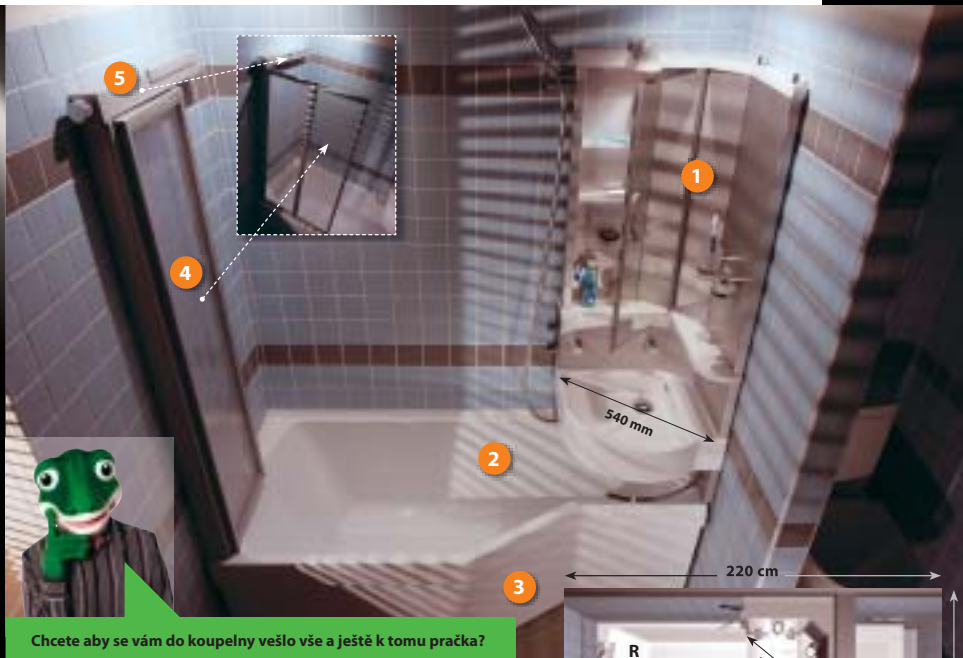

BE HAPPY - V

Unikátní řešení prostoru Vaší koupelny.

design nosal[®]

Instalace kompletu BE HAPPY je snazší, než by se na první pohled mohlo zdát. Celý komplet je dodáván na samonosném ocelovém rámu. Stačí jen pomocí flexibilních hadic napojit komplet na vodu a elektřinu a celý rám i s umyvadlem a vším příslušenstvím přišroubovat ke zdi.

Don't worry be happy...

Variant k řešení prostoru Vaší koupelny s pomocí BE HAPPY je opravdu nespočet. Inspirujte se na www.ravak.cz.

BE HAPPY - V

Vše k sobě patří, vše do sebe zapadá.

vana, úložná skříňka pod zrcadlem

zrcadlo, umyvadlo, vanová baterie, sprchová baterie, umyvadlová baterie, držák skleničky se skleničkou, senzor, dávkovač mýdla, polička, sifon click-clack

osvětlení a reproduktor jsou umístěny v horní části kompletu

BE HAPPY - S

Vše k sobě patří, vše do sebe zapadá.

vana, úložná skříňka pod zrcadlem

zrcadlo, umyvadlo, umyvadlová baterie,
držák skleničky se skleničkou,
dávkováč mýdlaosvětlení a reproduktor
jsou umístěny v horní
a spodní části kompletu