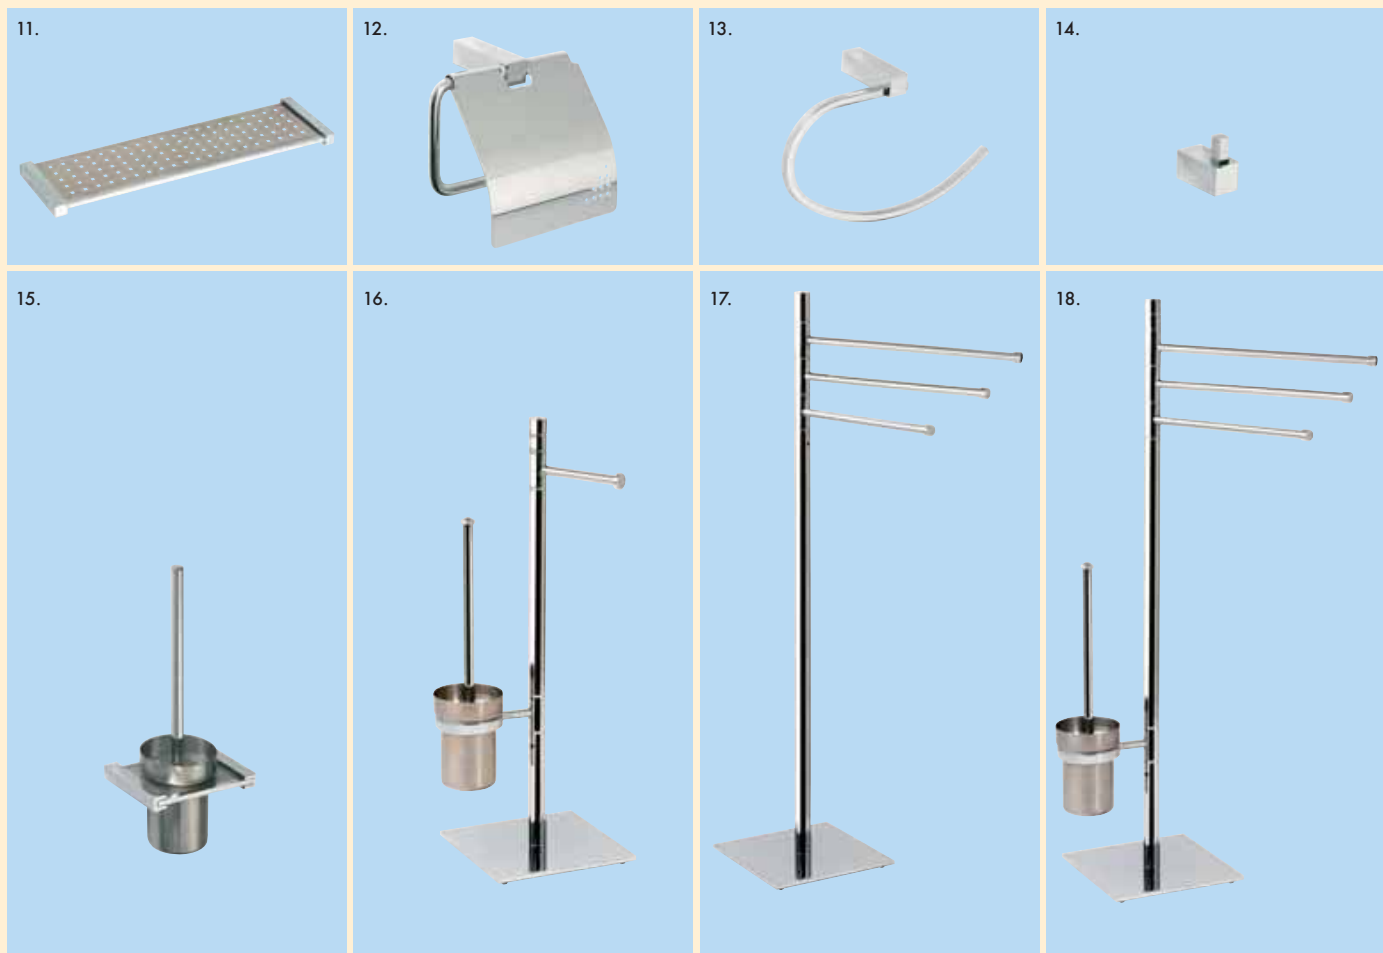

11.	102102101	Polička nerez, 45 cm	898,-
12.	102112012	Držák toaletního papíru s krytem	460,-
13.	102104062	Kruh	389,-
14.	102106022	Háček	150,-
15.	102113072	WC štětka nástěnná, nerez miska	880,-
16.	102305141	Stojan s WC štětka a držákem na toaletní papír, výška 61 cm	1 890,-
17.	102305121	Stojan s držákem na ručníky, výška 86 cm	1 890,-
18.	102305131	Stojan s držákem na ručníky a WC štětka, výška 86 cm	2 200,-