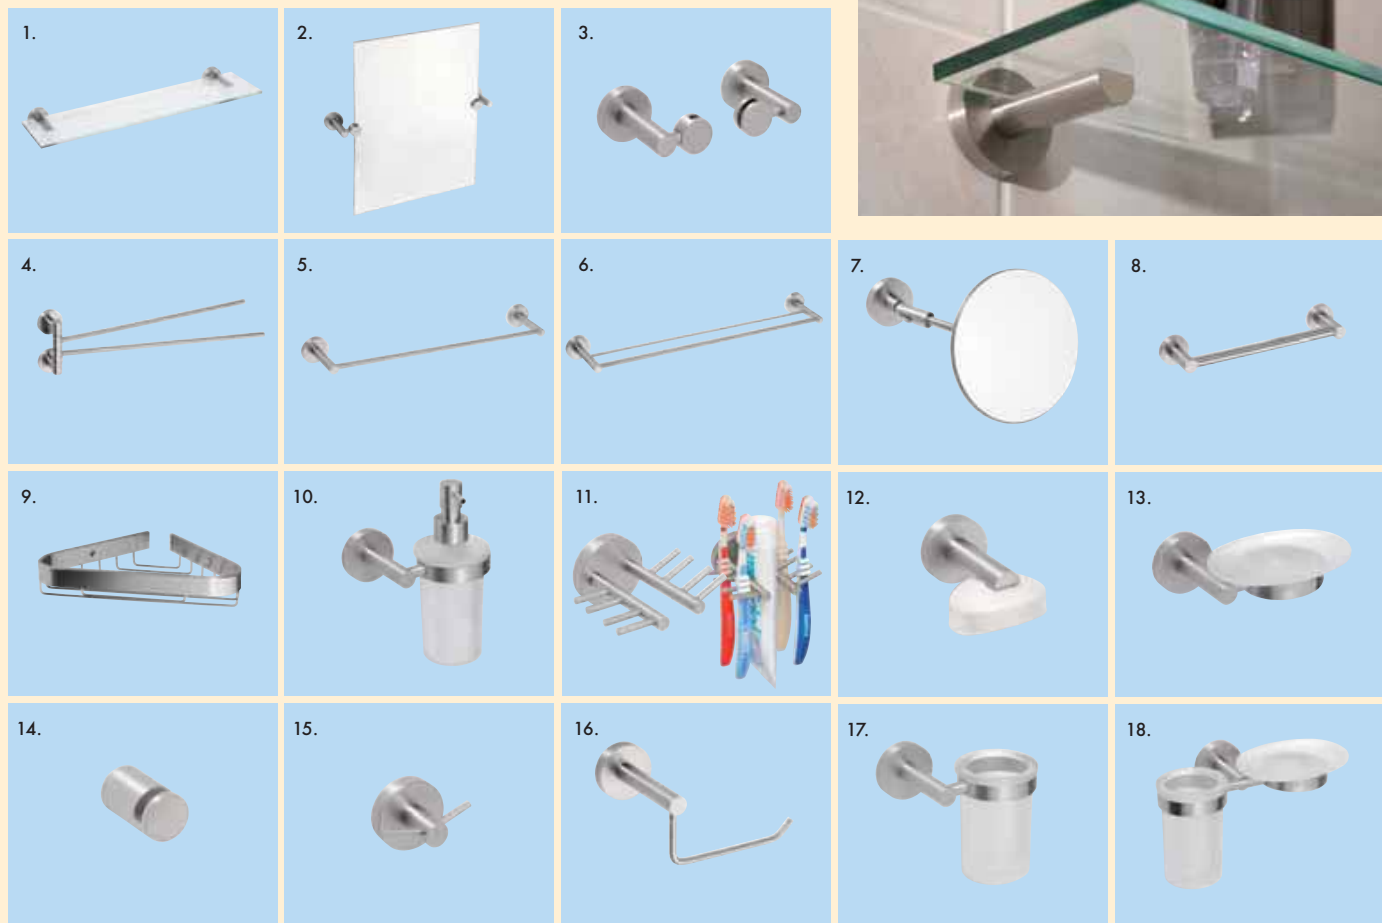

1.	1302-15	Polička skleněná	1 336,-
2.	1302-36	Zrcadlo výklopné 40x60 cm	1 840,-
3.	1302-35	Držák zrcadla-pár	1 504,-
4.	1302-39	Věšák dvouramenný	1 672,-
5.	1302-10	Držák ručníků 50 cm jednoduchý	1 084,-
6.	1302-09	Držák ručníků 60 cm dvojitý	1 252,-
7.	1302-37	Kosmetické zrcátko	1 420,-
8.	1302-38	Madlo pevnostní 30 cm	1 084,-
9.	1302-40	Mýdlenka rohová	412,-
10.	1302-19	Dávkovač tekutého mýdla	1 588,-
11.	1302-41	Držák kartáčků a pasty	496,-
12.	1302-25	Mýdlenka magnetická	580,-
13.	1302-02	Mýdlenka skleněná	748,-
14.	1302-01	Věšáček	198,-
15.	1302-23	Dvojháček	412,-
16.	1302-27	Držák toaletního papíru bez krytu	580,-
17.	1302-04	Držák sklenice	832,-
18.	1302-05	Držák sklenice a mýdlenky	1 000,-
19.	1302-07	Držák toaletního papíru s krytem	748,-
20.	1302-18	Držák rezervního toaletního papíru	580,-
21.	1302-08	WC štětka skleněná	916,-
22.	1302-45	WC štětka nástěnná	1 252,-