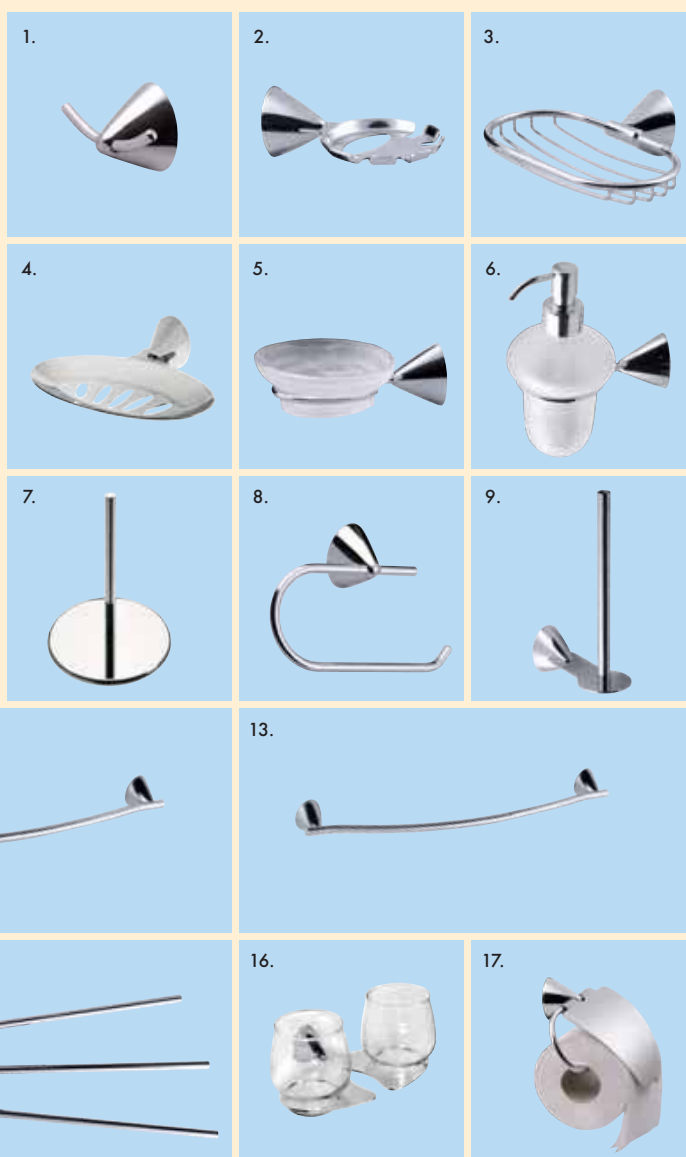

1.	1304-23	Dvojháček, chrom	234,-
2.	1304-41	Držák kartáčků a pasty, chrom	391,-
3.	1304-03	Mýdlenka drátěná, chrom	507,-
4.	1304-01	Mýdlenka oválná, chrom	516,-
5.	1304-02	Mýdlenka skleněná, chrom	441,-
6.	1304-19	Dávkovač tekutého mýdla, chrom	940,-
7.	1304-44K	Držák rezervního toal. papíru, leštěná nerez, výška 30 cm	802,-
	1304-44L	Držák rezervního toal. papíru, kartáč nerez, výška 30 cm	905,-
8.	1304-17	Držák toaletního papíru, chrom	372,-
9.	1304-18	Držák rezervního toal. papíru, chrom	469,-
10.	1304-42	Držák poličky pár, chrom	431,-
11.	1304-15	Skleněná police 60 cm, chrom	610,-
12.	1304-09	Držák ručníků 60 cm, chrom	781,-
13.	1304-10	Držák ručníků 45 cm, chrom	724,-
14.	1304-21	Otočný držák ručníků 2 ramena 50 cm, chrom	1 223,-
15.	1304-22	Otočný držák ručníků 3 ramena, chrom	1 557,-
16.	1304-43	Držák sklenic a pasty	579,-
17.	1304-07	Držák toaletního papíru s krytem, chrom	559,-
18.	1304-30L	Držák WC štětky a toal. papíru, leštěná nerez, výška 86 cm	1 786,-
	1304-30K	Držák WC štětky a toal. papíru, kartáč nerez, výška 86 cm	1 730,-
19.	1304-08	WC štětka, chrom	648,-