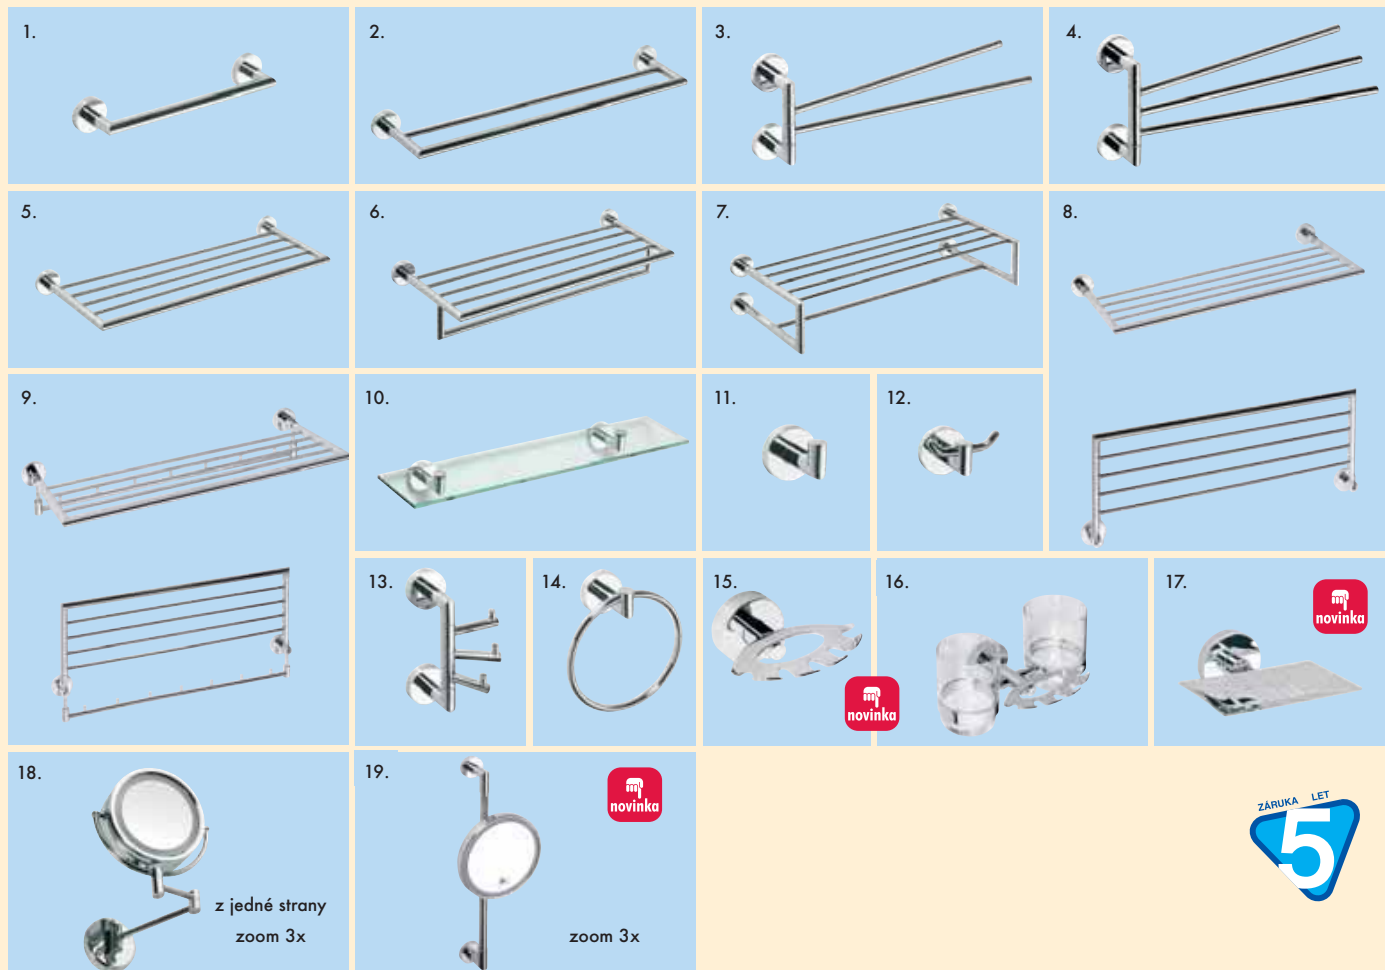

Série OMEGA,

kteřá patří k „bestsellerům“ díky své široké nabídce, je stále doplňována o nové výrobky. Jejich předností je především vysoká kvalita provedení, dlouhá životnost a nadčasový design.

1.	104204012	Držák na ručníky 30 cm	499,-	Provedení nerez mat	104204015	574,-
	104204022	Držák na ručníky 45 cm	581,-		104204125	668,-
	104204042	Držák na ručníky 60 cm	678,-		104204045	780,-
2.	104204052	Dvojitý držák na ručníky 60 cm	797,-		104204055	917,-
3.	104204102	Otočný držák na ručníky dvojitý 40 cm	631,-		104204105	936,-
4.	104204112	Otočný držák na ručníky trojitý 40 cm	830,-		-	-
5.	104205082	Polička na ručníky 65x22 cm	998,-		-	-
6.	104205072	Polička na ručníky s hrazdou 60x22 cm	1 498,-		104205075	1 723,-
7.	104205102	Polička na ručníky s hrazdou dvojitá 60x22 cm	1 678,-		104205105	1 930,-
8.	104205152	Polička na ručníky výklopná, 65x27 cm	1 595,-		-	-
9.	104205162	Polička na ručníky výklopná s háčky, 65x27 cm	1 925,-		-	-
10.	104202042	Skleněná polička 60cm	645,-		-	-
11.	104206022	Háček	249,-		-	-
12.	104206032	Dvojháček	275,-		-	-
13.	104206072	Trojháček otočný	498,-		104206075	713,-
14.	104204062	Kruh	417,-		-	-
15.	104110032	Držák kartáčků, 10,5x8,5 cm	335,-		-	-
16.	104110042	Držák kartáčků včetně sklenic, 19,2x12,5 cm	823,-		-	-
17.	104208082	Mýdlenka obdélníková s otvory, 12x11 cm	377,-		104208085	445,-
18.	106301132	Závěsné kosmetické zrcátko s osvětlením, Ø 21,5 cm s vypínačem	2 480,-		-	-
19.	112101162	Kosmetické zrcátko na tyči s osvětlením	4 200,-		-	-

Otvory pro hmoždinky vrtejte vidiovým vrtákem bez přiklepu, poté co provrtáte glazuru obkladu, zapněte teprve přiklep.

Materiál: pochromovaná mosaz, nerez ocel.

Dodací lhůta zboží s červenou cenou je 2 týdny.