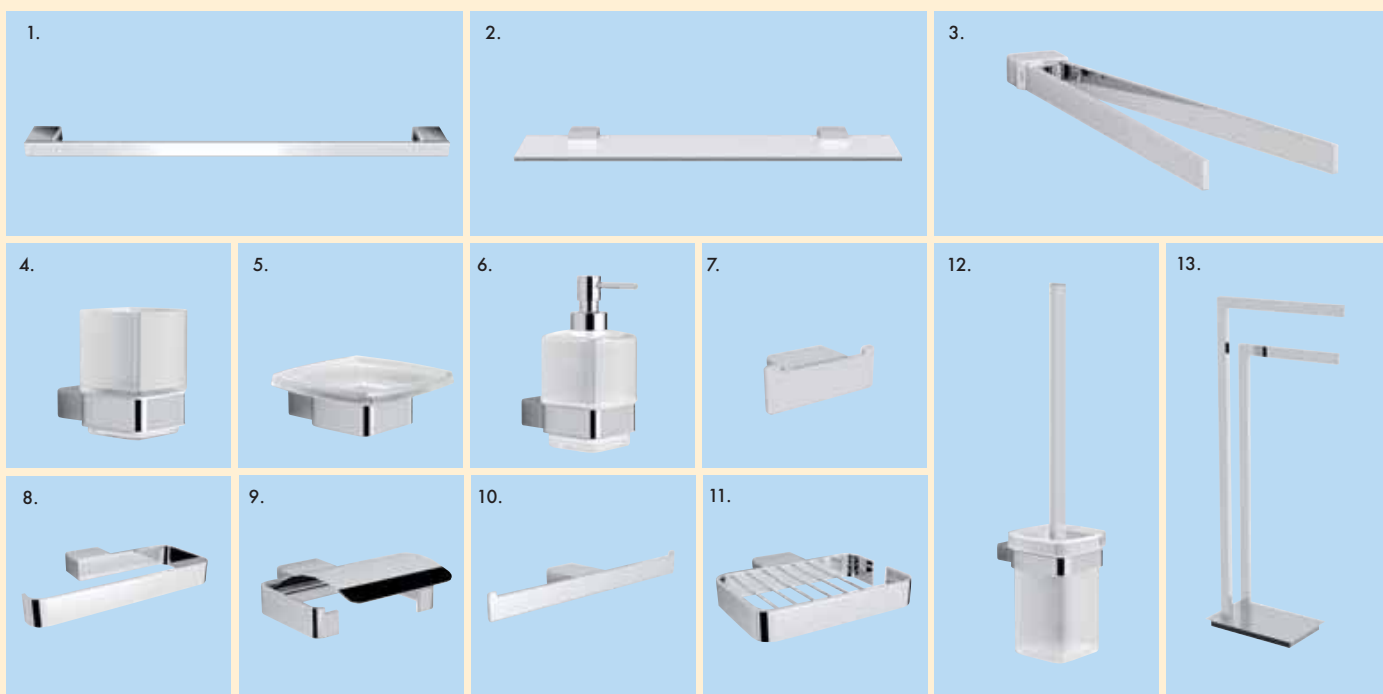

EVEREST

Teprve vhodné doplňky dotvářejí Vaši koupelnu a vtisknou jí Váš osobitý styl. Špičkový design a vysokou kvalitu reprezentuje série Everest. Vyrobená je z pochromované mosazi a úchytky na zed' ze zinkové slitiny.