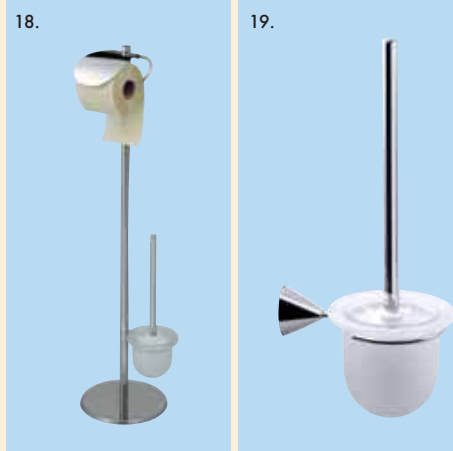

1.	1304-23	Dvojháček, chrom	234,-
2.	1304-41	Držák kartáčků a pasty, chrom	391,-
3.	1304-03	Mýdlenka drátěná, chrom	507,-
4.	1304-01	Mýdlenka oválná, chrom	516,-
5.	1304-02	Mýdlenka skleněná, chrom	441,-
6.	1304-19	Dávkovač tekutého mýdla, chrom	940,-
7.	1304-44K	Držák rezervního toal. papíru, leštěná nerez, výška 30 cm	802,-
	1304-44L	Držák rezervního toal. papíru, kartáč nerez, výška 30 cm	905,-
8.	1304-17	Držák toaletního papíru, chrom	372,-
9.	1304-18	Držák rezervního toal. papíru, chrom	469,-
10.	1304-42	Držák poličky pár, chrom	431,-
11.	1304-15	Skleněná police 60 cm, chrom	610,-
12.	1304-09	Držák ručníků 60 cm, chrom	781,-
13.	1304-10	Držák ručníků 45 cm, chrom	724,-
14.	1304-21	Otočný držák ručníků 2 ramena 50 cm, chrom	1 223,-
15.	1304-22	Otočný držák ručníků 3 ramena, chrom	1 557,-
16.	1304-43	Držák sklenic a pasty	579,-
17.	1304-07	Držák toaletního papíru s krytem, chrom	559,-
18.	1304-30L	Držák WC štětky a toal. papíru, leštěná nerez, výška 86 cm	1 786,-
	1304-30K	Držák WC štětky a toal. papíru, kartáč nerez, výška 86 cm	1 730,-
19.	1304-08	WC štětka, chrom	648,-