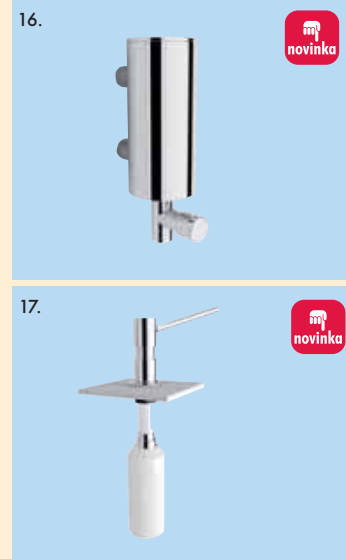

NEREZ Koupelnové doplňky

1.	SD1080	Dávkovač mýdla 1250 ml, 12x21 cm	670,-
	SD680	Dávkovač mýdla 850 ml, 10,5x18 cm	590,-
	SD380	Dávkovač mýdla 500 ml, 9,5x15,5 cm	510,-
	SD2000	Náhradní pumpička k dávkovačům mýdla SD	184,-
2.	CL4188	Vysouvací prádelní šňůra, L-2,4m	330,-
3.	XT708	Háček velký, Ø 2,5x5 cm, chrom	122,-
	XT707	Háček malý, Ø 1,6x3,2 cm, chrom	66,-
4.	1306-98	Dveřní doraz na stěnu	196,-
5.	1306-99	Dveřní doraz na zem pr. 20	129,-
6.	XT-737-1	Trojháček, 22x3 cm	182,-
7.	TSD8305	Držák na toaletní papír s popelníkem, 12,5x11,8 cm	405,-
8.	TD130	Držák na toaletní papír, 15x9 cm	134,-
9.	2303	Popelník, 12x3,5 cm	205,-
10.	102303021	Zásobník papírových kapesníků, nerez 23x13x7,5 cm	993,-
11.	AHN501E	Zahnuté madlo s drátěnou mýdlenkou, 42x19 cm	630,-
12.	AHN501B	Zahnuté madlo 37x26 cm	395,-
13.	ANT501	Madlo, rozteč 28,5 cm (celková délka 33 cm)	295,-
14.	XT-85555	Panáček 70x90x0,2 cm	140,-
15.	XT-84444	Panenko 70x90x0,2 cm	142,-
16.	70269	Dávkovač pr. 60x178 (0.25l)	990,-
17.	70168	Zápustný dávkovač pr. 60x178 (0.25l)	810,-