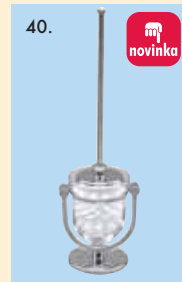

19.	X-2060715A	Sklenka, čiré sklo	270,-
20.	X-2060412A	Dvojitý držák skleniček, čiré sklo	485,-
21.	X-2061716	Držák na kartáčky	540,-
22.	X-2070817	Stojánek na kartáčky	540,-
23.	X-2061312B	Popelník, kouřové sklo	295,-
24.	X-2061009	Mýdlenka s otvory	490,-
25.	X-2070716	Mýdlenka stojánek	420,-
26.	X-2062616	Drátěná mýdlenka	320,-
27.	X-2061615	Madlo 36 cm	1 340,-
28.	X-2050310	Mýdlenka do sprchy, 26x12x6 cm	940,-
29.	X-2061817A	Dávkovač s plastovou nádobkou	280,-
30.	X-2062515B	Dávkovač se skleněnou nádobkou	395,-
31.	X-2071111 A	Dávkovač na postavení	375,-
32.	X-2040107	Kruh	465,-
33.	X-2040208	Obdélný držák na ručníky	610,-
34.	X-5011512	Náhradní pumpička do dávkovače	270,-
35.	X-2060917	Držák na toaletní papír s krytem	640,-
36.	X-2062313	Držák na toaletní papír	395,-
37.	X-2061514B	Nástěnná WC štětka	780,-
38.	X-2070413C	Stojan s WC štětkou a držákem na toaletní papír keramická miska	2 340,-
39.	X-2062212	Držák na toaletní papír rezervní	465,-
40.	X-2070312 B	WC štětka na postavení, miska matné sklo	930,-

náhradní díly:

5010208	náhradní sklenka	60,-
5010814	náhradní miska na WC štětku	188,-
5010511A, B	náhradní sklo do poličky 30, 40 cm	114,-
5010511C, D	náhradní sklo do poličky 50,60 cm	130,-
5010915	náhradní kartáč na WC štětku	66,-