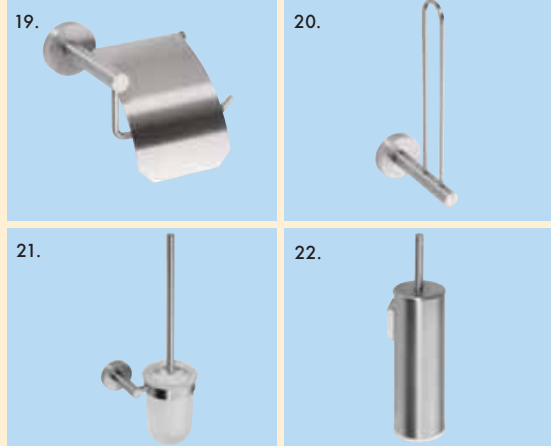

1.	1302-15	Polička skleněná	1 336,-
2.	1302-36	Zrcadlo výklopné 40x60 cm	1 840,-
3.	1302-35	Držák zrcadla-pár	1 504,-
4.	1302-39	Věšák dvouramenný	1 672,-
5.	1302-10	Držák ručníků 50 cm jednoduchý	1 084,-
6.	1302-09	Držák ručníků 60 cm dvojitý	1 252,-
7.	1302-37	Kosmetické zrcátko	1 420,-
8.	1302-38	Madlo pevnostní 30 cm	1 084,-
9.	1302-40	Mýdlenka rohová	412,-
10.	1302-19	Dávkovač tekutého mýdla	1 588,-
11.	1302-41	Držák kartáčků a pasty	496,-
12.	1302-25	Mýdlenka magnetická	580,-
13.	1302-02	Mýdlenka skleněná	748,-
14.	1302-01	Věšáček	198,-
15.	1302-23	Dvojháček	412,-
16.	1302-27	Držák toaletního papíru bez krytu	580,-
17.	1302-04	Držák sklenice	832,-
18.	1302-05	Držák sklenice a mýdlenky	1 000,-
19.	1302-07	Držák toaletního papíru s krytem	748,-
20.	1302-18	Držák rezervního toaletního papíru	580,-
21.	1302-08	WC štětka skleněná	916,-
22.	1302-45	WC štětka nástěnná	1 252,-