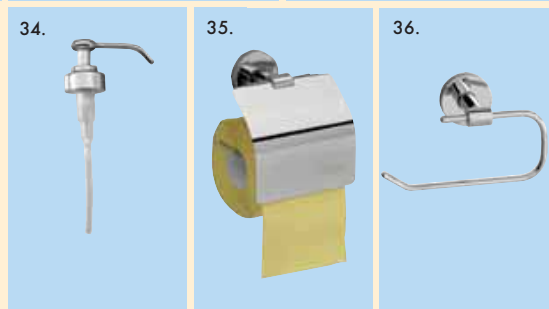

19.	X-2060715A	Sklenka, čiré sklo	270,-
20.	X-2060412A	Dvojitý držák skleniček, čiré sklo	485,-
21.	X-2061716	Držák na kartáčky	540,-
22.	X-2070817	Stojánek na kartáčky	540,-
23.	X-2061312B	Popelník, kouřové sklo	295,-
24.	X-2061009	Mýdlenka s otvory	490,-
25.	X-2070716	Mýdlenka stojánek	420,-
26.	X-2062616	Drátěná mýdlenka	320,-
27.	X-2061615	Madlo 36 cm	1 340,-
28.	X-2050310	Mýdlenka do sprchy, 26x12x6 cm	940,-
29.	X-2061817A	Dávkovač s plastovou nádobkou	280,-
30.	X-2062515B	Dávkovač se skleněnou nádobkou	395,-
31.	X-2071111 A	Dávkovač na postavení	375,-
32.	X-2040107	Kruh	465,-
33.	X-2040208	Obdélný držák na ručníky	610,-
34.	X-5011512	Náhradní pumpička do dávkovače	270,-
35.	X-2060917	Držák na toaletní papír s krytem	640,-
36.	X-2062313	Držák na toaletní papír	395,-
37.	X-2061514B	Nástěnná WC štětka	780,-
38.	X-2070413C	Stojan s WC štětkou a držákem na toaletní papír keramická miska	2 340,-
39.	X-2062212	Držák na toaletní papír rezervní	465,-
40.	X-2070312 B	WC štětka na postavení, miska matné sklo	930,-

náhradní díly:

5010208	náhradní sklenka	60,-
5010814	náhradní miska na WC štětku	188,-
5010511A, B	náhradní sklo do poličky 30, 40 cm	114,-
5010511C, D	náhradní sklo do poličky 50,60 cm	130,-
5010915	náhradní kartáč na WC štětku	66,-