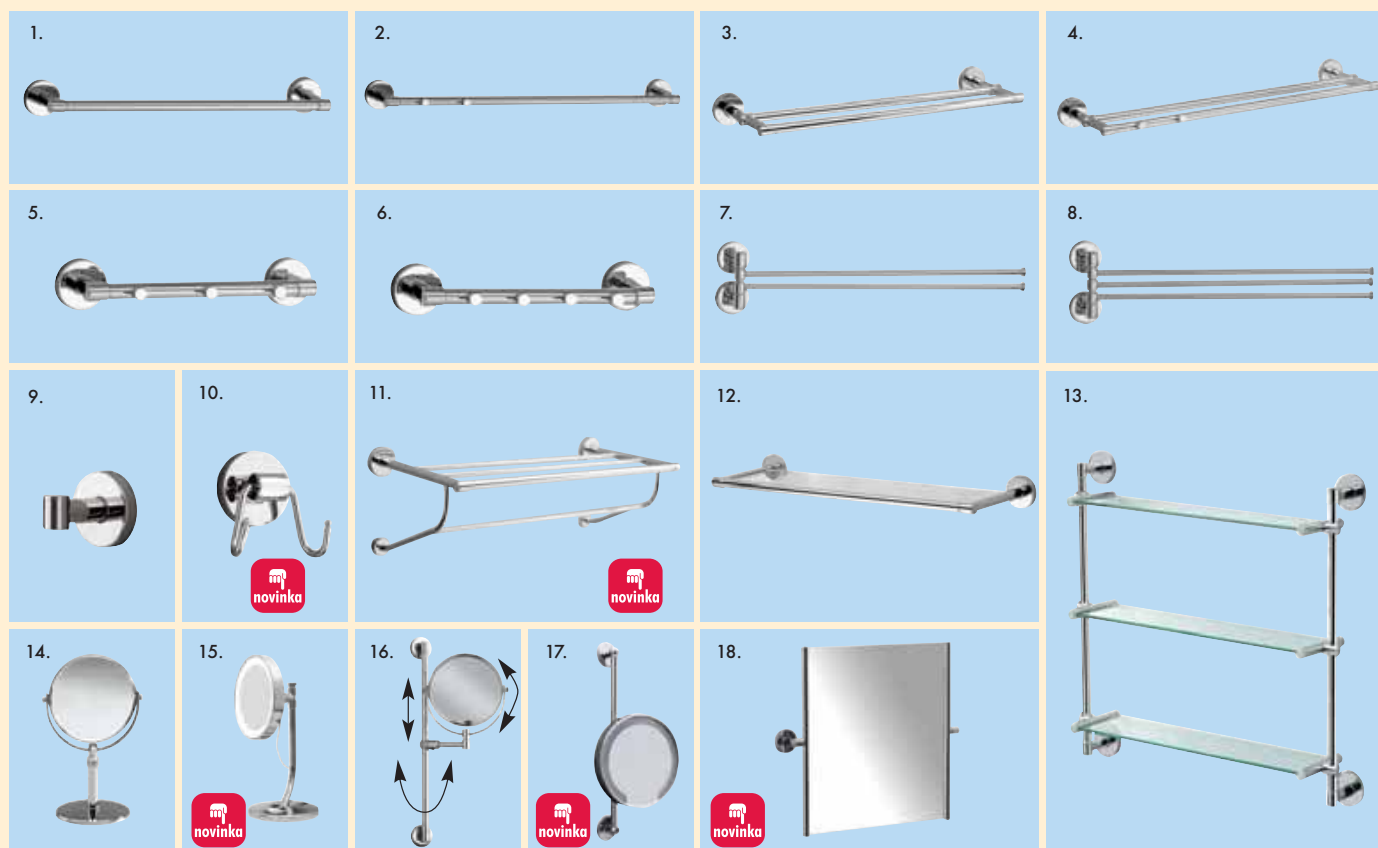

Koupelňové doplňky BARMED

se vyznačují moderním designem, vysokou kvalitou provedení a samozřejmě také dlouhou životností.

Vybrat si můžete opravdu z širokého spektra doplňků a zařídit si koupelnu tak, abyste se v ní cítili pohodlně a měli vše potřebné „po ruce“.

1.	X-2010306 X-2010205 X-2010104	Držák na ručníky 40 cm Držák na ručníky 50 cm Držák na ručníky 60 cm	495,- 520,- 540,-
2.	X-2011206 X-2010811	Držák na ručníky 50 cm se 2 háčky Držák na ručníky 60 cm se 2 háčky	570,- 590,-
3.	X-2010609	Dvojitý držák na ručníky 50 cm	740,-
4.	X-2011105	Dvojitý držák na ručníky 50 cm se 2 háčky	770,-
5.	X-2011307	Trojháček, 20 cm	495,-
6.	X-2011004	Čtyřháček, 20 cm	560,-
7.	X-2020105	Dvojitý otočný sušák na ručníky 50 cm	720,-
8.	X-2020206	Trojitý otočný sušák na ručníky 50 cm	1 020,-
9.	X-2030106	Háček	166,-
10.	X-2030611	Dvojháček	210,-
11.	X-2050411	Polička na ručníky, 60x23 cm	1 990,-
12.	X-2051412 X-2051715	Skleněná police 50 cm Skleněná police 60 cm	820,- 870,-
13.	X-2052110	Trojdielná skleněná police 40 cm, v. 46 cm	1 990,-
14.	2090112A 2090112B	Stolní kosmetické zrcátko, zoom x5, průměr 16 cm Stolní kosmetické zrcátko, zoom x3	1 480,- 1 390,-
15.	2090314 B	Stolní zrcátko s osvětlením, zoom x3 halogen žárovky 3x10W	3 850,-
16.	X-2090213A X-2090213B	Nástěnné kosmetické zrcátko zoom x5, v. 40 cm Nástěnné kosmetické zrcátko zoom x3, v. 40 cm	1 680,- 1 580,-
17.	X-2090415B	Nástěnné zrcátko s osvětlením, zoom x3 halogen žárovky 3x10W	3 310,-
18.	2083013	Zrcadlo v kovovém rámu s držáky, 60x80 cm	1 780,-