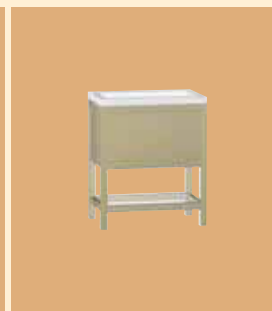

12 560,-

90x45 cm

Skřínka pod umyvadlo

53303

buk světlý

59010

mahagon

59013