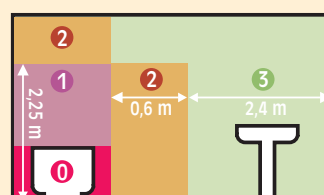

- 0 -
- 1 -
- 2 - IP66 - IP65 - IP44
- 3 - IP66 - IP65 - IP44 - IP43 - IP21

⊗ Svítidlo obsahuje žárovku.

Elektrické krytí všech modelů svítidel je IP21.