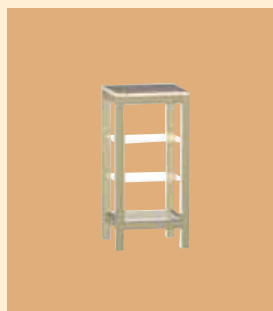

buk světlý

59012

mahagon

59015

buk tmavý

59018

115x80x45 cm

12 580,-