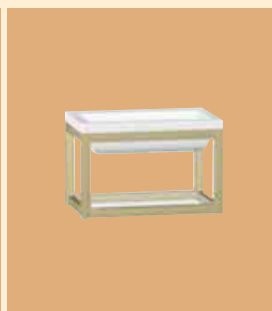

Podstavec závěsný

pod umyvadlo **53303**

buk světlý

59019

mahagon

59022

buk tmavý

59025

70x41,5x45 cm

7 270,-