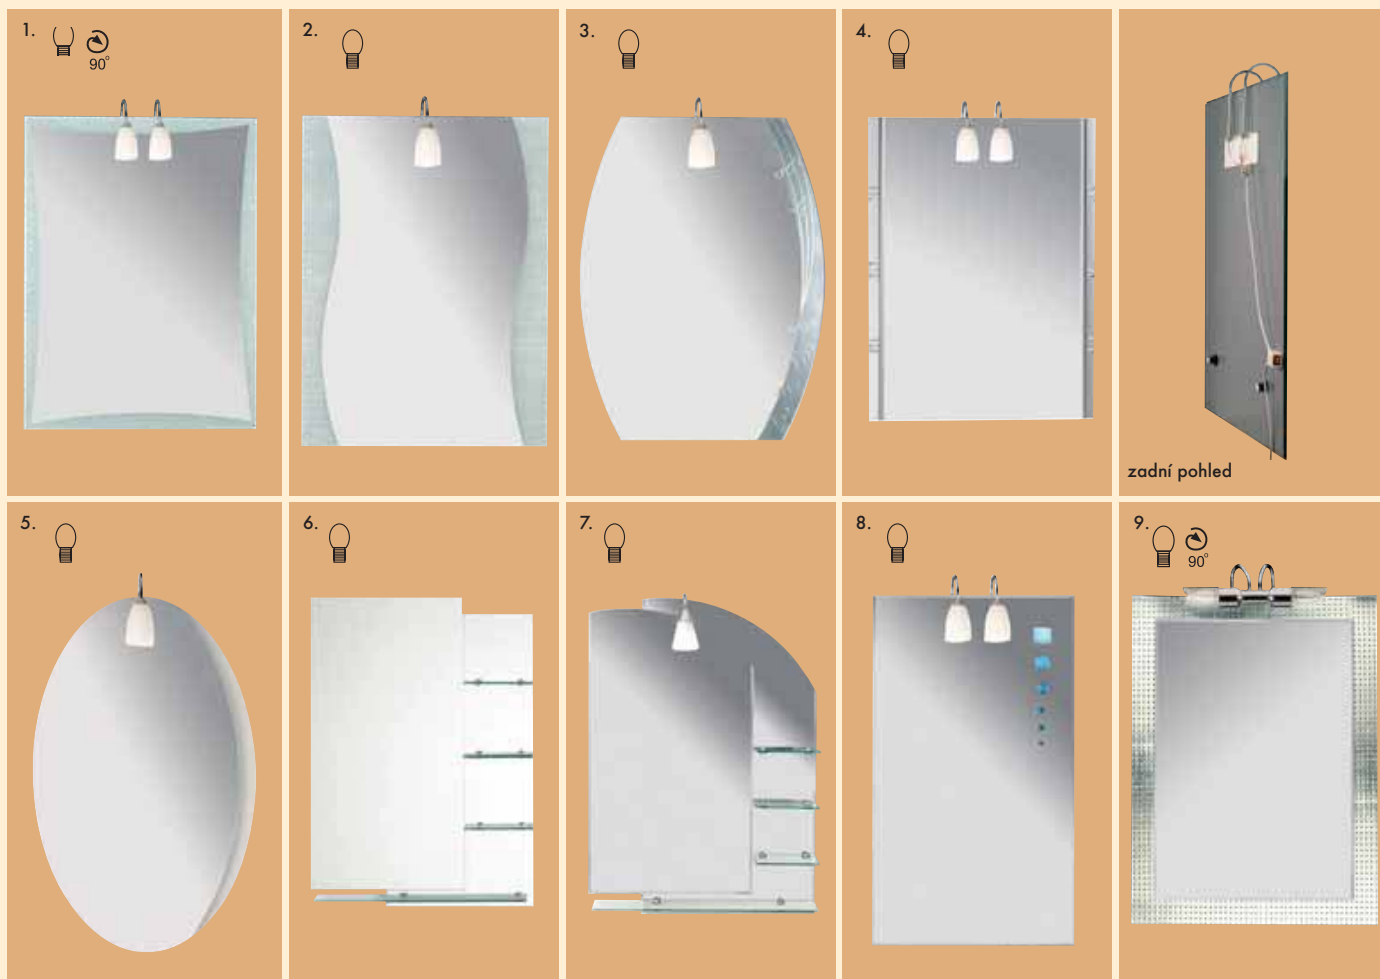

Použitý materiál: MDF lak

U jednodvřívých galerek jsou panty na pravé straně.

 Galerky na obr. 7, 8, 9, 11, 12 a 13 mají halogenové osvětlení a elektrickou zásuvku s vypínačem.

 Ke galerkám bez halogenového osvětlení je možné zakoupit svítidla ze strany 104-105.

rozměry: Š x V x H

**ORION**

Jednoduchá, efektní podsvícená zrcadla se střízlivým designem. Ideálně se hodí do moderně řešeného koupelnového interiéru, vyznačujícího se tvarovou úsporností a účelností.

- | | | | |
|----|--------------|--|----------------|
| 1. | C07 | Zrcadlo podsvícené, obdélník 60x80 cm, zářivka 2x22W | 2 990,- |
| 2. | C23 | Zrcadlo podsvícené, obdélník 100x80 cm, zářivka 2x22W | 3 530,- |
| 3. | C03-1 | Zrcadlo podsvícené, 60x80 cm, zářivka 2x22W, s dotykovým spínačem | 4 210,- |
| 4. | CX31 | Zrcadlo podsvícené, 80x80 cm, zářivka 2x22W, s dotykovým spínačem | 4 560,- |
| 5. | C04 | Zrcadlo podsvícené, 90x70 cm, zářivka 2x22W, s dotykovým spínačem | 4 970,- |
| 6. | C22 | Zrcadlo podsvícené, 130x70 cm, zářivka 3x22W, se šňůrkovým vypínačem | 3 980,- |