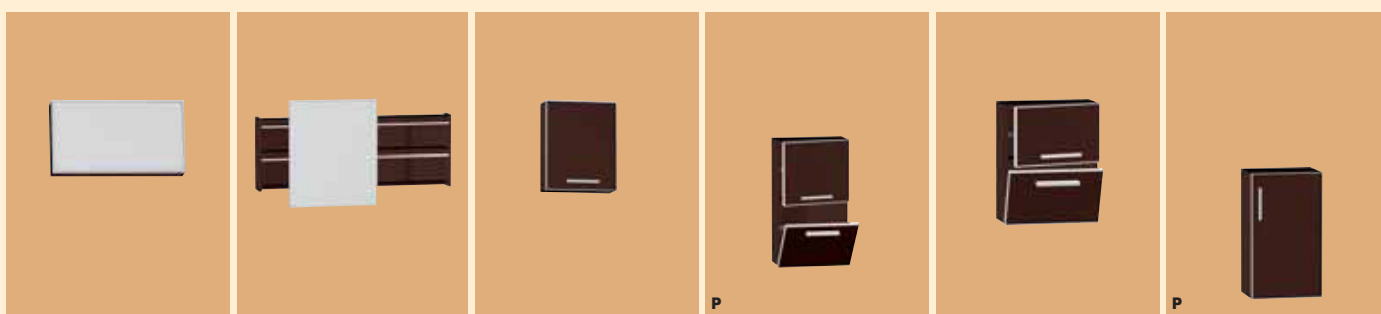

Galerka
Wenge
54310
70x41x14 cm **5 910,-**
53313
90x41x14 cm **6 050,-**

Bílá
56310
70x41x14 cm **5 910,-**
56313
90x41x14 cm **6 050,-**

Galerka
Wenge
53311
115x60x18 cm **6 050,-**

Bílá
56311
115x60x18 cm **6 050,-**

Skříňka horní
Wenge
53460 L
53465 P
40x50x18 cm **3 540,-**

Bílá
56460 L
56465 P
40x50x18 cm **3 540,-**

Skříňka spodní
Wenge
53320 L
53325 P
40x70x18 cm **4 030,-**

Bílá
56320 L
56325 P
40x70x18 cm **4 030,-**

Skříňka horní
Wenge
53480
40x50x18 cm **4 580,-**

Bílá
56480
40x50x18 cm **4 580,-**

Skříňka spodní
Wenge
53350 L
53355 P
40x70x30 cm **4 030,-**

Bílá
56350 L
56355 P
40x70x30 cm **4 030,-**