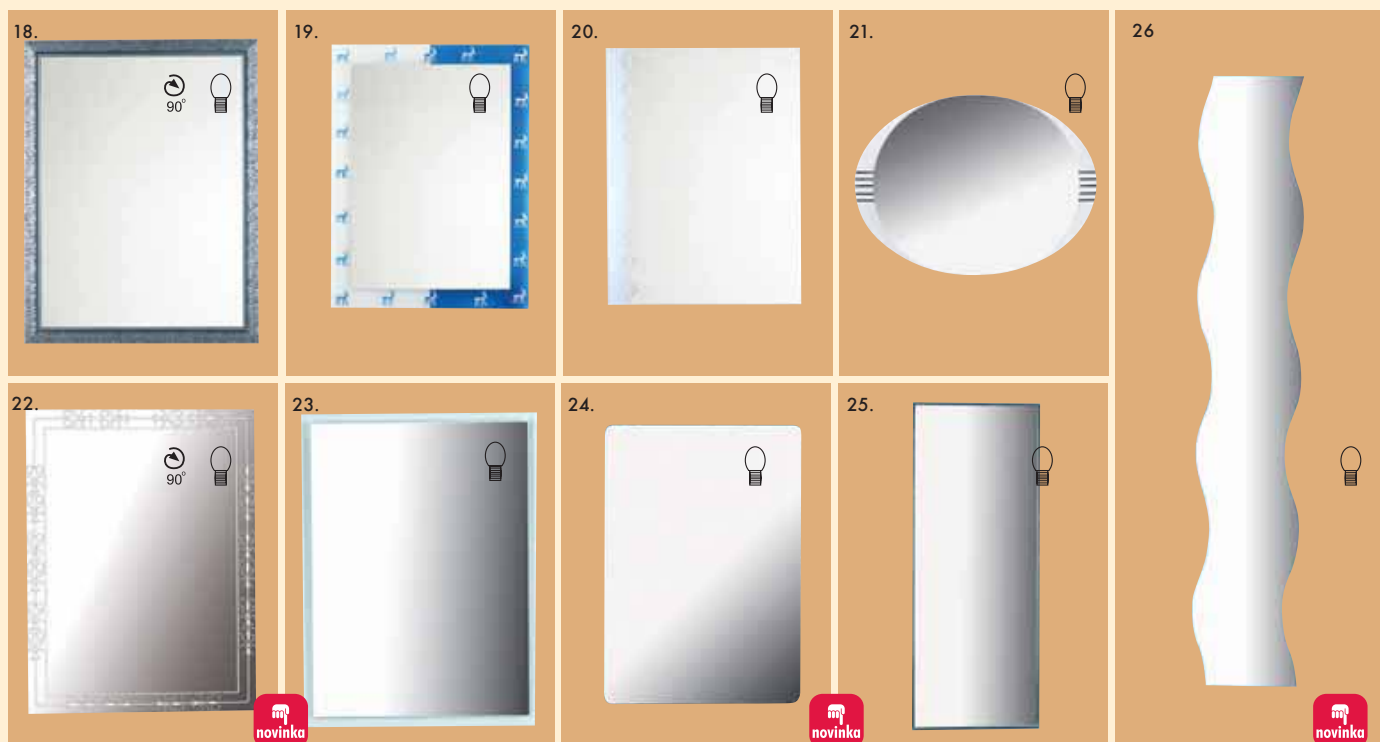

18.	60102	Zrcadlo bez osvětlení v barevném rámu 70x90cm	1 370,-
19.	70034	Zrcadlo bez osvětlení v barevném rámu s dekorem 60x80cm	1 090,-
20.	10081	Zrcadlo bez osvětlení obdélník 60x80cm	890,-
21.	10017	Zrcadlo bez osvětlení ovál 80x60 cm	980,-
22.	10756	Zrcadlo bez rámu s dekorem 60x80 cm	830,-
23.	80055	Zrcadlo bez osvětlení se skleněným orámováním 75x100 cm	990,-
24.	80028	Zrcadlo se zakulacenými rohy 50x70 cm	680,-
25.	60070	Zrcadlo v Al rámu 35x90 cm	1 720,-
26.	90019	Zrcadlo vlnka 25x144 cm	690,-