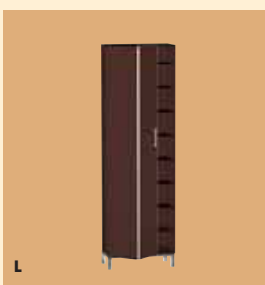

Skříňka vysoká se skládacími dveřky
54650 L

60x196x32 cm

12 220,-