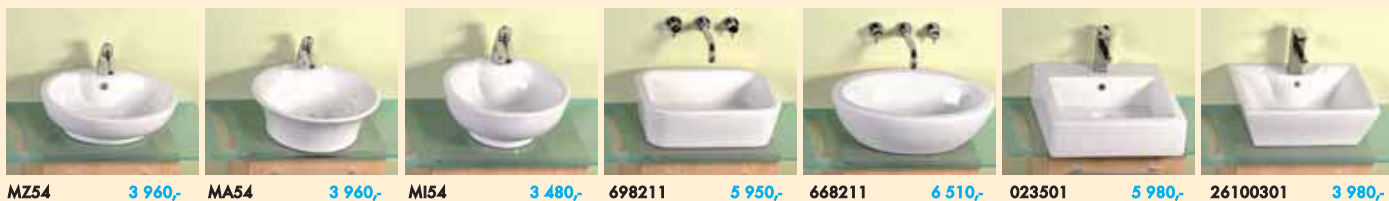

Barevná provedení nábytků

wenge jasan třešeň

Červeně označené ceny jsou na objednávku, dodací lhůta u zboží je cca 6 týdnů.

Bližší informace o výrobcích naleznete na www.erra.cz

Výška umyvadlové skříňky včetně umyvadla je 56 cm. Další typy zrcadel naleznete na str. 100-103, osvětlení na str. 104-105.

rozměry: Š x V x H

ERRA

MARA

Moderní trend návratu umyvadel na desku můžete pochopit z naší široké nabídky koupelnových řad s tímto typem umyvadel. Jednou z nabídek je i Mara. Jedná se v podstatě o kalené sklo s konzolami z leštěné nerez a držákem ručníků, která je určena zákazníkům se vkusem pro eleganci.

Použitý materiál: sklo, konzole nerez

 Bližší informace o výrobcích naleznete na www.erra.cz

 Další typy zrcadel naleznete na str. 100-103, osvětlení na str. 104-105.

DOPORUČENÉ TYPY UMYVADEL

MZ54 3 960,- MA54 3 960,- MI54 3 480,- 698211 5 950,- 668211 6 510,- 023501 5 980,- 26100301 3 980,-