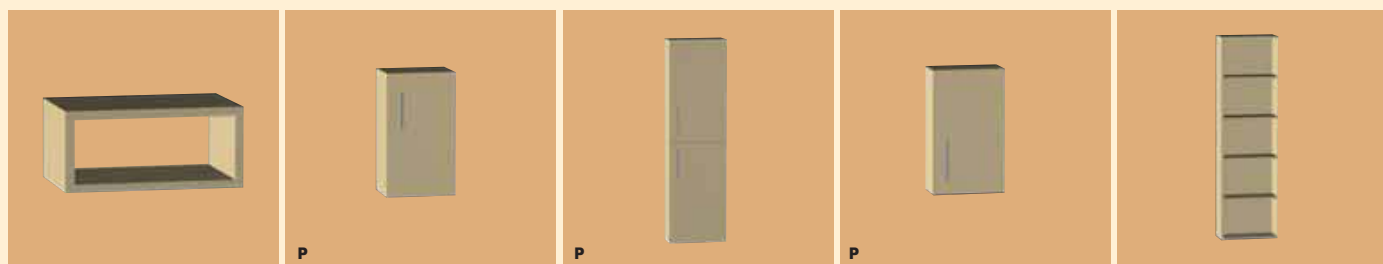

Podstavec pod umyvadlo 51600 80x33x44 cm 3 990,-
Skříňka spodní 51610 L 51615 P 40x70x30 cm 4 320,-
Skříňka boční 51620 L 51625 P 40x140x18 cm 4 960,-
Skříňka horní 51630 L 51635 P 40x60x18 cm 4 300,-
Police 51636 40x140x18 cm 3 930,-

K nábytku doporučujeme chromový sifon AC 39351 - str. 190.

Červeně označené ceny jsou na objednávku, dodací lhůta u zboží je cca 6 týdnů.

Bližší informace o výrobcích naleznete na www.erra.cz

Další typy zrcadel naleznete na str. 100-103, osvětlení na str. 104-105.

rozměry: Š x V x H