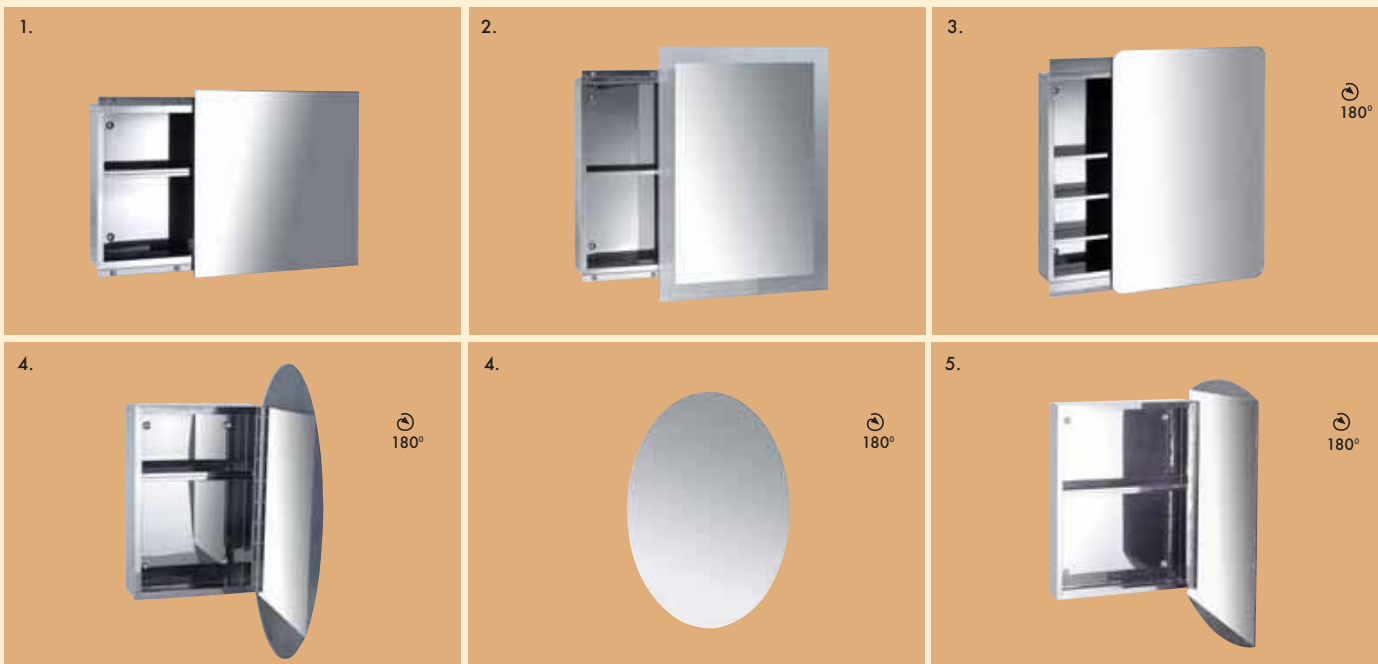

1.	PCA004	SPARK 45x45x12 cm, 1 police, zrcadlová dvířka posuvná do obou stran	2 000,-
2.	PCA366	TRIM 65x48x12 cm, 1 police, zrcadlová dvířka posuvná do obou stran	2 700,-
3.	PCA366C	DANDY 66x46x12 cm, 3 police, posuvná zrcadlová dvířka se zaoblenými rohy L/P	2 850,-
4.	PCA701	OVVAL 65x45x11 cm, 1 police, zrcadlová dvířka L/P	2 610,-
5.	PCAC01	GRACE 50x70x10 cm, 1 police, zrcadlová dvířka L/P	2 710,-

Galerky jsou bez osvětlení a el. zásuvky. Materiál: nerezová ocel.

rozměry: Š x V x H