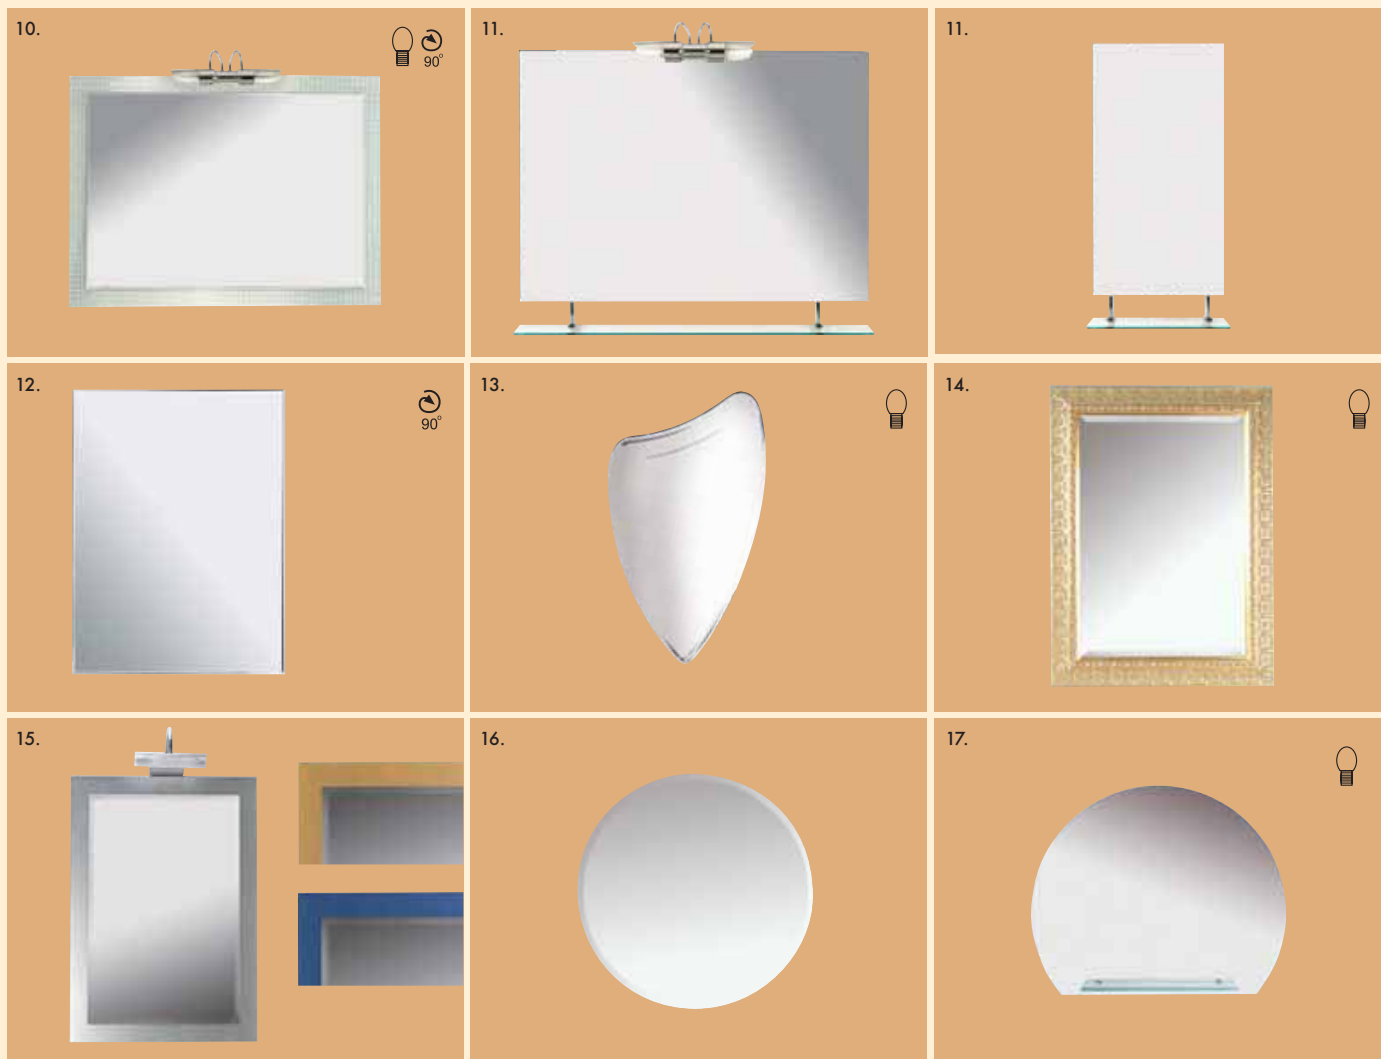

rozměry: Š x V x H

**ORION**

Jednoduchá, efektní podsvícená zrcadla se střízlivým designem. Ideálně se hodí do moderně řešeného koupelnového interiéru, vyznačujícího se tvarovou úsporností a účelností.

- | | | | |
|----|--------------|--|----------------|
| 1. | C07 | Zrcadlo podsvícené, obdélník 60x80 cm, zářivka 2x22W | 2 990,- |
| 2. | C23 | Zrcadlo podsvícené, obdélník 100x80 cm, zářivka 2x22W | 3 530,- |
| 3. | C03-1 | Zrcadlo podsvícené, 60x80 cm, zářivka 2x22W, s dotykovým spínačem | 4 210,- |
| 4. | CX31 | Zrcadlo podsvícené, 80x80 cm, zářivka 2x22W, s dotykovým spínačem | 4 560,- |
| 5. | C04 | Zrcadlo podsvícené, 90x70 cm, zářivka 2x22W, s dotykovým spínačem | 4 970,- |
| 6. | C22 | Zrcadlo podsvícené, 130x70 cm, zářivka 3x22W, se šňůrkovým vypínačem | 3 980,- |

- | | | | |
|----|---------------|---|----------------|
| 1. | W11021 | Zrcadlo bez osvětlení obdélník 60x80 cm | 870,- |
| 2. | W10002 | Zrcadlo bez osvětlení obdélník 60x80 cm, pískované | 850,- |
| 3. | W16009 | Zrcadlo bez osvětlení ovál 60x80 cm | 850,- |
| 4. | W25047 | Zrcadlo bez osvětlení obdélník 60x80 cm, frézované | 930,- |
| 5. | W16013 | Zrcadlo bez osvětlení ovál 50x80 cm | 690,- |
| 6. | W60127 | Zrcadlo bez osvětlení hranaté 65 x 90cm s poličkami | 1 320,- |
| 7. | W65028 | Zrcadlo bez osvětlení portál 65x90 cm s poličkami | 1 360,- |
| 8. | W11057 | Zrcadlo bez osvětlení obdélník 50x90 cm | 730,- |
| 9. | W55010 | Zrcadlo bez osvětlení obdélník 60x80 cm, lepené | 850,- |