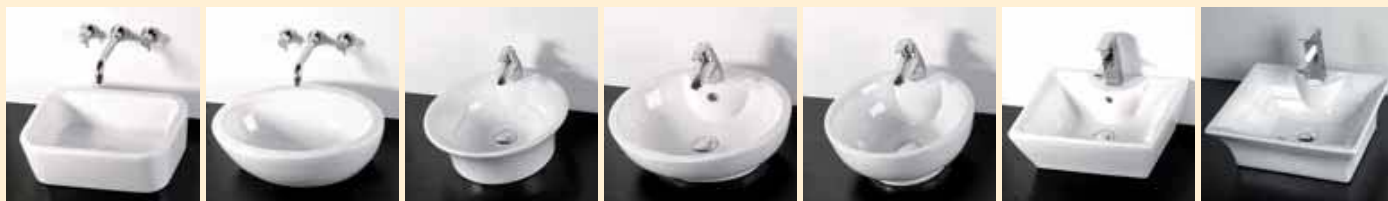

DOPORUČENÉ TYPY UMYVADEL

698211 5 950,- 668211 6 510,- MA54 3 960,- MZ54 3 960,- MI54 3 480,- 26100301 3 980,- MQ54 3 960,-