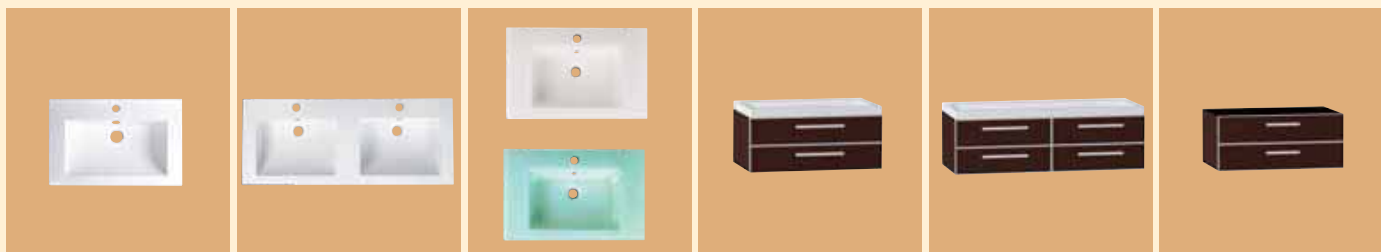

Dostupné šířky umyvadel
70, 90, 115 cm

Umyvadlo z litého mramoru
KLÁRA
53303
70x46 cm **4 680,-**

53304
90x46 cm **5 420,-**

Dvojumyvadlo z litého mramoru
KLÁRA
53305
115x46 cm **7 490,-**

Skleněná umyvadla
MODULOR
MOD 70C zelené **7 980,-**
MOD 7031 bílé **10 110,-**
70x45 cm
MOD 90C zelené **9 920,-**
MOD 9031 bílé **12 560,-**
90x45 cm

Skříňka umyvadlová
Wenge
53300
70x30x45 cm **7 620,-**
53301
90x30x45 cm **7 890,-**

Bílá
56300
70x30x45 cm **7 620,-**
56301
90x30x45 cm **7 890,-**

Skříňka umyvadlová
Wenge
53302
115x30x45 cm **10 730,-**

Bílá
56302
115x30x45 cm **10 730,-**

Dvojjásuvka
Wenge
53490
70x30x45 cm **9 360,-**

Bílá
56490
70x30x45 cm **9 360,-**