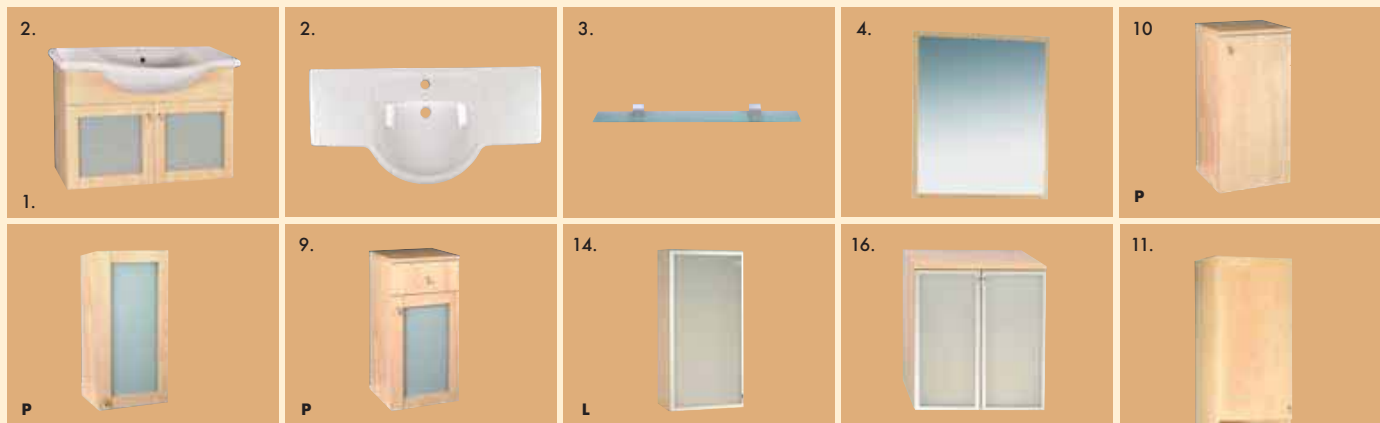

Dostupné šířky umyvadel
91,5 a 107 cm

Provedení: Hrušeň

1.	50500	Skříňka pod umyvadlo 85x57x32,5 cm	3 760,-
2.	024901	LUNA umyvadlo 91,5x55 cm	3 960,-
	50501	Skříňka pod umyvadlo 102x57x32,5 cm	4 200,-
	025701	LUNA umyvadlo 107x55 cm	4 640,-
3.	50509	Police s uchycením na zeď sklo 75x12 cm	1 920,-
	50510	Police s uchycením na zeď sklo 85x12 cm	1 960,-
	50511	Police s uchycením na zeď sklo 102x12 cm	2 010,-
4.	50526	Galerka s úložným prostorem 60x70x11 cm	3 130,-
5.	50519	Zrcadlo na desce bez osvětlení 75x70 cm	2 120,-
	50520	Zrcadlo na desce bez osvětlení 85x70 cm	2 240,-
	50525	Zrcadlo na desce bez osvětlení 102x70 cm	2 380,-
6.	50502	Stolička pod doplňkové skříňky 35x23,5x32,5 cm	890,-
	50517	Stolička pod boční skříň 50x23,5x32,5 cm	920,-
	50508	Stolička pod umyvadlovou skříňku 75x23,5x32,5 cm	1 080,-
	50503	Stolička pod umyvadlovou skříňku 85x23,5x32,5 cm	1 090,-
	50504	Stolička pod umyvadlovou skříňku 102x23,5x32,5 cm	1 220,-
7.	50530	Horní skříňka prosklená, levá 35x70x20,5 cm	2 790,-
	50535	Horní skříňka prosklená, pravá 35x70x20,5 cm	2 790,-
8.	50540	Horní skříňka plná, levá 35x70x20,5 cm	2 450,-
	50545	Horní skříňka plná, pravá 35x70x20,5 cm	2 450,-
9.	50550	Spodní skříňka prosklená, zásuvka, levá 35x61,5x32,5 cm	2 840,-
	50555	Spodní skříňka prosklená, zásuvka, pravá 35x61,5x32,5 cm	2 840,-
10.	50560	Spodní skříňka plná, levá 35x61,5x32,5 cm	2 650,-
	50565	Spodní skříňka plná, pravá 35x61,5x32,5 cm	2 650,-
11.	50590	Vysoká skříň, horní i spodní dvířka plná, levá 35x175x32,5 cm	3 330,-
	50595	Vysoká skříň, horní i spodní dvířka plná, pravá 35x175x32,5 cm	3 330,-
12.	50514	Vysoká skříňka 4 zásuvky, levá 35x175x32,5 cm	4 050,-
	50515	Vysoká skříňka 4 zásuvky, pravá 35x175x32,5 cm	4 050,-

Provedení: Aluminium

13.	50700	Skříňka pod umyvadlo, AL, 85x57x32,5 cm	4 820,-
	50701	Skříňka pod umyvadlo, AL, 102x57x32,5 cm	4 910,-
14.	50730	Horní skříňka prosklená, AL, levá 35x70x20,5 cm	3 220,-
	50735	Horní skříňka prosklená, AL, pravá 35x70x20,5 cm	3 220,-
15.	50750	Spodní skříňka prosklená, AL, zásuvka, levá 35x61,5x32,5 cm	3 080,-
	50755	Spodní skříňka prosklená, AL, zásuvka, pravá 35x61,5x32,5 cm	3 080,-
16.	50716	Boční skříňka prosklená, AL 50x61,5x32,5 cm	4 200,-