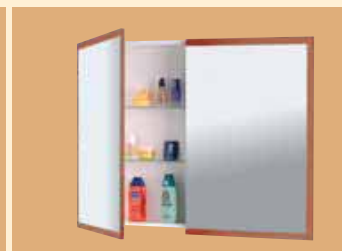

Galerka bez osvětlení
Bříza
29603
Mahagon
29103
90x70x11 cm

4 550,-