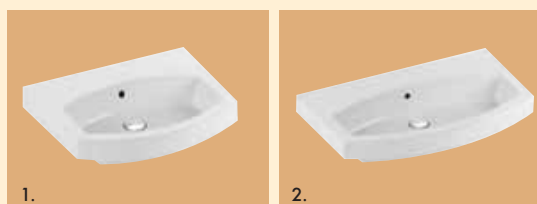

1. Umyvadlo LOSANGA 60x50 cm **758311**
2. Umyvadlo LOSANGA 80x50 cm **752211**

	jasan	wenge	třešeň
Skříňka pod umyvadlo 56x50x47,5 cm	54000 13 950,-	54020 16 490,-	54040 15 350,-
Skříňka pod umyvadlo 76x50x49 cm	54001 15 330,-	54021 17 650,-	54041 16 860,-
Skříňka doplňková 35x140x30 cm	54010 7 500,-	54030 10 950,-	54050 8 850,-