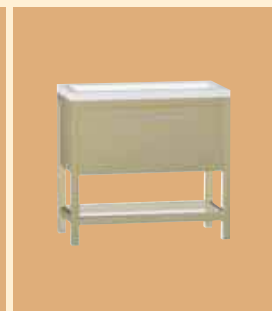

Skřínka pod umyvadlo

53304

buk světlý

59011

mahagon

59014

buk tmavý

59017

90x80x45 cm

11 170,-