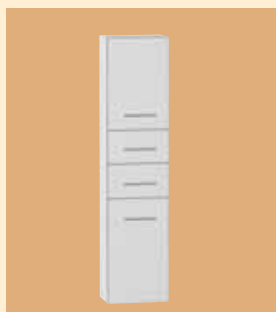

Skříňka vysoká
55240 L
55245 P
35x152x25 cm

6 610,-