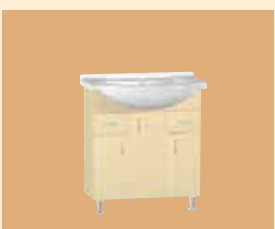

NOVÁ BIANCA

Bianca - světlou obdobou již zmíněného nábytku Colombo je tato série. V odstínu jabloně najde své místo v koupelně, kde bude některá z ploch - ať již podlaha nebo svíslá stěna - tmavějšího odstínu. Cenově příznivé nábytkové kusy nabídnou zákazníkovi vysoký uživatelský komfort, dlouhou životnost a nadčasový vzhled. Tvarově odváznější umyvadlo prosté zbytečných detailů lze doplnit kvalitní stojánkovou baterií.

Použitý materiál: fólie bříza

Rozměry a ceny uvedeny bez nožiček.

Police vč. uchycení na zeď
47904 - 70x16 cm 1 100,-
47902 - 90x16 cm 1 170,-
47903 - 110x16 cm 1 320,-

Skříňka pod umyvadlo
47950
51x73x34 cm 3 280,-
ARUVA nábytkové umyvadlo
3509
55x45 cm 1 580,-

Skříňka pod umyvadlo
47960
61x73x34 cm 4 050,-
ARUVA nábytkové umyvadlo
3508
65x46 cm 2 340,-

Skříňka pod umyvadlo
47970
71x73x34 cm 5 040,-
ARUVA nábytkové umyvadlo
3506
75x51 cm 2 640,-

Skříňka pod umyvadlo
47980
81x73x34 cm 5 130,-
47990
91x73x34 cm 6 020,-
ARUVA nábytkové umyvadlo
3504
86x51 cm 2 930,-
3503
96x51 cm 3 100,-

Skříňka pod umyvadlo
47991
102x72x34 cm 6 560,-
ARUVA nábytkové umyvadlo
3502
106x51 cm 3 220,-

Dostupné šířky umyvadel
55, 65, 75, 86, 96 a 106 cm

Doporučené nožičky k nábytku - 2ks / pár /

1. 82822 Nožičky k nábytku chrom, rovné 350,-
2. 82823 Nožičky k nábytku nikl, rovné 395,-
3. 82820 Nožičky k nábytku chrom, šikmé 395,-

rozměry: Š x V x H