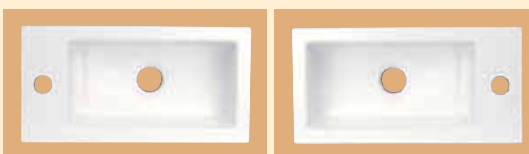

LATUS

55540	Skříňka pod umyvadlo závěsná 45x62,5x23 cm, levá	2 500,-
55545	Skříňka pod umyvadlo závěsná 45x62,5x23 cm, pravá	2 500,-
55510	Umyvadlo LATUS z litého mramoru 45x23 cm	3 140,-

Pozici baterie lze měnit otočením umyvadla

Ke skříňce doporučujeme baterii Small Rhapsody, kód 5512.