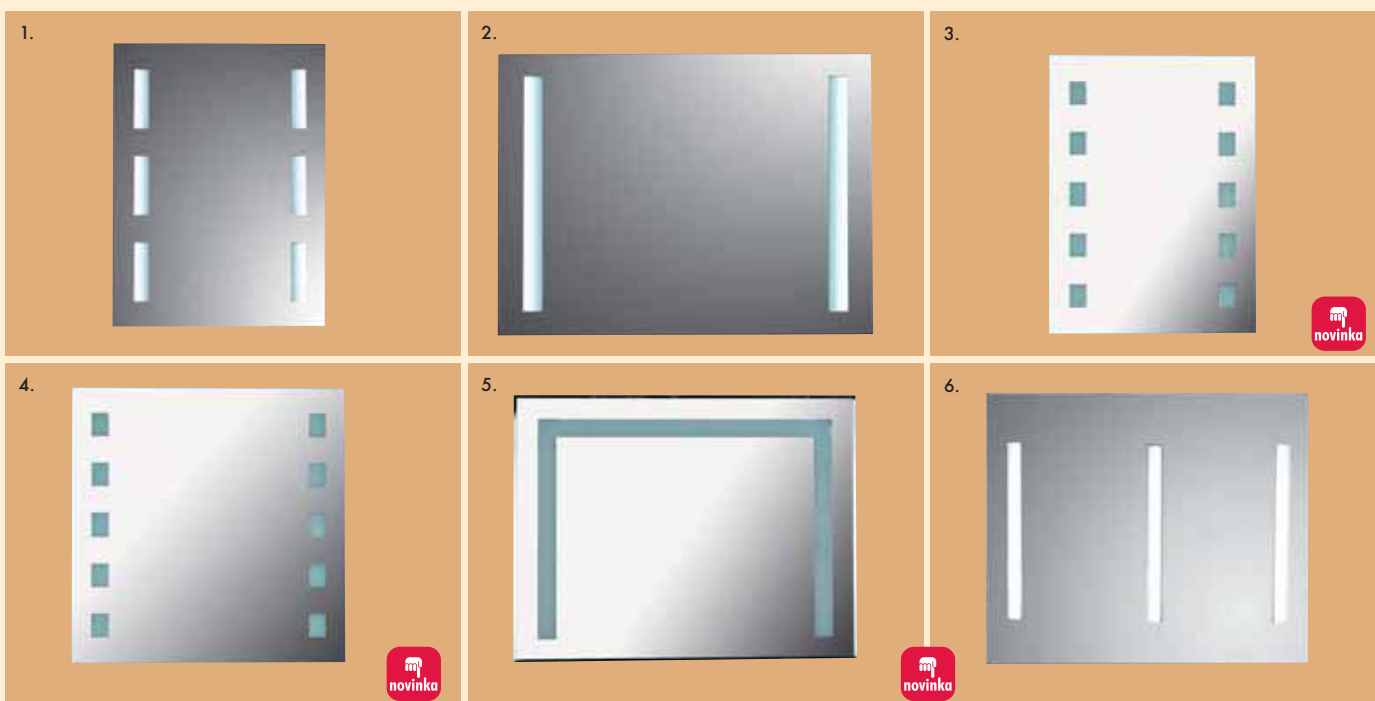

ORION

Jednoduchá, efektní podsvícená zrcadla se střízlivým designem. Ideálně se hodí do moderně řešeného koupelnového interiéru, vyznačujícího se tvarovou úsporností a účelností.