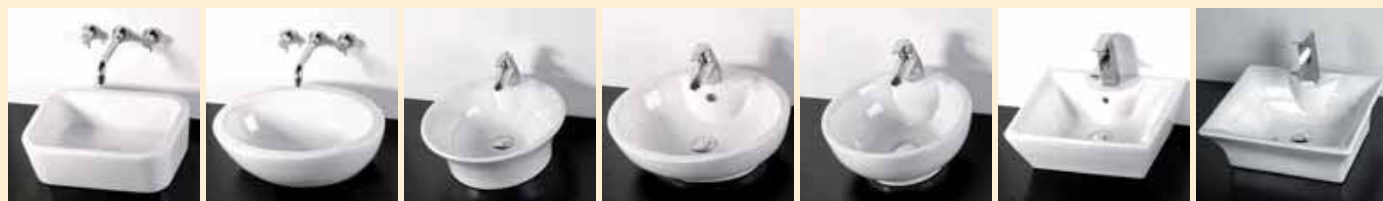

DOPORUČENÉ TYPY UMYVADEL

698211 5 950,- 668211 6 510,- MA54 3 960,- MZ54 3 960,- MI54 3 480,- 26100301 3 980,- MQ54 3 960,-