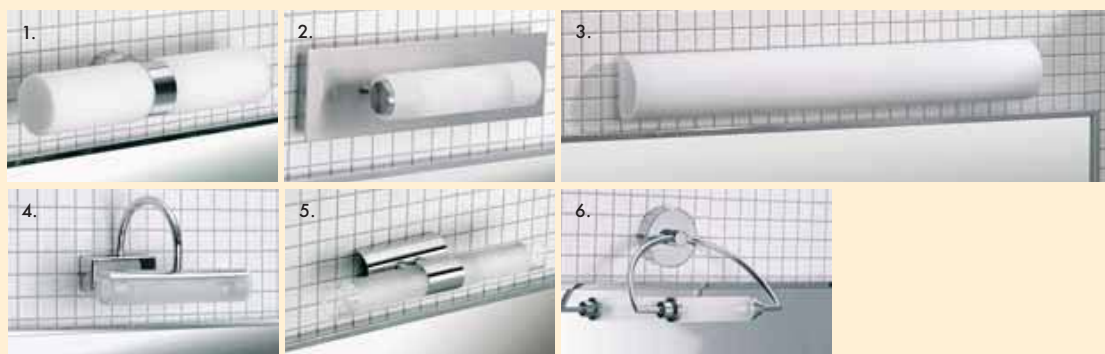

typ žárovky	š/v/h (mm)		barva	cena
1. 34006/11/10	NILE	2xE14, max. 40W, 230V	310x70x100		chrom	950,-
2. 34012/17/10	AMAZONE	1xR7s78, 100W, 230V	300x90x90	⊗	nikl mat	1 210,-
3. 83405	ZOLA	3xE14, max. 40W, 230V	570x80x60			1 990,-
83406	ZOLA	2xE14, max. 40W, 230V	390x80x60			1 490,-
83407	ZOLA	1xE14, max. 40W, 230V	280x80x60			990,-
4. C2001AMCR	VICO	1xR7s, max.100W, 230V	185x125x140	⊗	chrom	1 840,-
5. 85035	HAVANNA	2xG9, max. 40W, 230V	295x50x105	⊗	chrom	1 590,-
6. C2022AMCR	LUNA	1xR7s78, 100W, 230V	220x130x130	⊗	chrom	1 790,-
7. 34008/11/10	VICTORIA	2xE14, max. 40W, 230V	305x85x70		chrom	700,-
34009/11/10	VICTORIA	3xE14, max. 40W, 230V	405x85x70		chrom	810,-

náhradní stínidla:

GN014/70/56	NILE	380,-
GB003/50/67	AMAZONE	355,-
A.110	VICO	325,-
A.113	LUNA	220,-
GB003/60/56	VICTORIA 305	380,-
GB003/70/56	VICTORIA 405	380,-