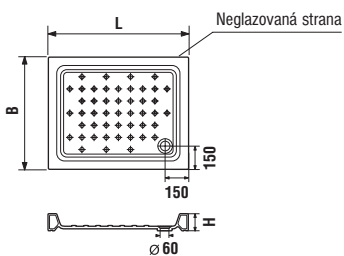

Číslo výrobku	Popis výrobku

5208.1 000 000	RAVENNA čtvercová sprchová vanička 80x80
5209.1 000 000	RAVENNA čtvercová sprchová vanička 90x90

Objednat zvlášť:

9498.1 000 000 Sifon pro keramické sprchové vaničky 60/40, nerez krytka s logem JIKA; průtok 40 l/min.

	L	B	H
5208.1	800	800	110
5209.1	900	900	110