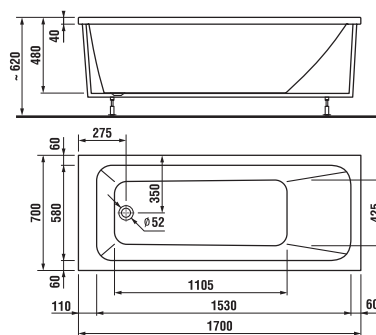

VANA S KONSTRUKCÍ

Barevné provedení vany a panelů		<input type="checkbox"/>
Číslo výrobku	Popis výrobku	xxx: 000 bílá x
2.3171.1.000.000.1	vana 170x70 cm, s hliníkovou konstrukcí	x
Objednat zvlášť:		
2.9671.4.000.000.1	čelní panel 170 cm	
2.9449.0.004.000.1	odpadní a přepadová armatura, chrom	
2.9501.3.004.000.1	odpadní a přepadová armatura, chrom, s funkcí napouštění (Exafill)	