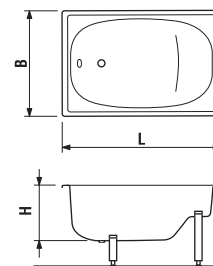

Objednat zvlášť:
9401.2 000 000 kovové nohy pro ALMA
9405.2 000 000 plastové nohy pro ALMA

	L	B	H
3402.0	1200	700	375
3403.0	1300	700	375
3404.0	1400	700	375
3405.0	1500	700	390
3406.0	1600	700	390
3407.0	1700	700	390

RIGA

RIGA MINI

Číslo výrobku	Popis výrobku
3400.0 000 000	RIGA mini 105 cm

Objednat zvlášť:	
9400.0 000 000	kovové nohy pro RIGA mini

	L	B	H
3400.0	1050	700	375

SOFIA

Číslo výrobku	Popis výrobku	Antislip relief
1407.0 000 000	SOFIA 70 cm	
1408.0 000 011	SOFIA 80 cm	x
1409.0 000 000	SOFIA 90 cm	