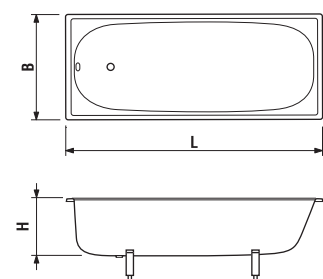

Náhradní díly:
9410.2 000 000 madla

Objednat zvlášť:
9401.3 000 000 kovové nohy pro PRAGA

	L	B	H
3437.2	1700	800	410
3438.2	1800	800	410

PRAGA

Číslo výrobku	Popis výrobku	Hladký povrch	Antislip
		yyy: 000	010
3426.2 000 yyy	ALMA 160 cm	x	x
3427.2 000 yyy	ALMA 170 cm	x	x

Náhradní díly:
9410.2 000 000 madla

Objednat zvlášť:
9401.2 000 000 kovové nohy pro ALMA
9405.2 000 000 plastové nohy pro ALMA

	L	B	H
3426.2	1600	750	390
3427.2	1700	750	390

ALMA

Číslo výrobku	Popis výrobku	Hladký povrch
		yyy: 000
3402.0 000 yyy	RIGA 120 cm	x
3403.0 000 yyy	RIGA 130 cm	x
3404.0 000 yyy	RIGA 140 cm	x
3405.0 000 yyy	RIGA 150 cm	x
3406.0 000 yyy	RIGA 160 cm	x
3407.0 000 yyy	RIGA 170 cm	x