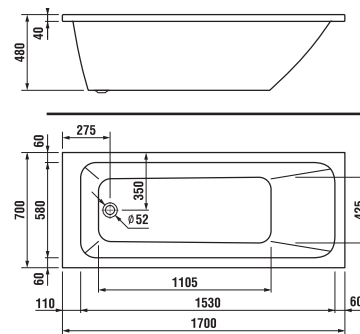

VANA S KONSTRUKCÍ

Barevné provedení vany a panelů		<input type="checkbox"/>
Číslo výrobku	Popis výrobku	xxx: 000 bílá x
2.3171.1.000.000.1	vana 170x70 cm, s hliníkovou konstrukcí	x
Objednat zvlášť:		
2.9671.4.000.000.1	čelní panel 170 cm	
2.9449.0.004.000.1	odpadní a přepadová armatura, chrom	
2.9501.3.004.000.1	odpadní a přepadová armatura, chrom, s funkcí napouštění (Exafill)	

	L	B	H
5213.1	900	720	110

Číslo výrobku	Popis výrobku
---------------	---------------

5208.6 000 000	RAVENNA čtvrtkruhová sprchová vanička 80x80
5209.6 000 000	RAVENNA čtvrtkruhová sprchová vanička 90x90