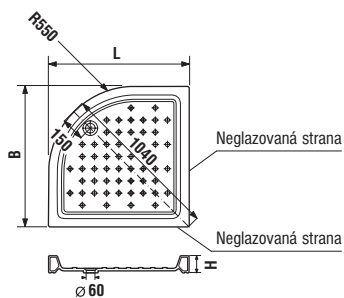

Číslo výrobku	Popis výrobku
---------------	---------------

5208.1 000 000	RAVENNA čtvercová sprchová vanička 80x80
5209.1 000 000	RAVENNA čtvercová sprchová vanička 90x90

Objednat zvlášť:

9498.1 000 000 Sifon pro keramické sprchové vaničky 60/40, nerez krytka s logem JIKA; průtok 40 l/min.

	L	B	H
5208.1	800	800	110
5209.1	900	900	110

Číslo výrobku	Popis výrobku
---------------	---------------

5213.1 000 000	RAVENNA obdelníková sprchová vanička 72x90
----------------	--

Objednat zvlášť:

9498.1 000 000 Sifon pro keramické sprchové vaničky 60/40, nerez krytka s logem JIKA; průtok 40 l/min.

	L	B	H
5213.1	900	720	110

Číslo výrobku	Popis výrobku
---------------	---------------

5208.6 000 000	RAVENNA čtvrtkruhová sprchová vanička 80x80
5209.6 000 000	RAVENNA čtvrtkruhová sprchová vanička 90x90