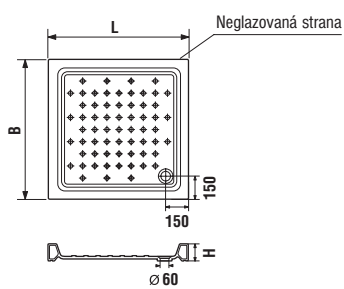

keramické sprchové vaničky RAVENNA

Sprchové vaničky Ravenna jsou vyrobeny z keramiky, z tradičního materiálu, který splňuje veškeré pevnostní i hygienické požadavky. Vaničky Ravenna jsou kompatibilní se standardními sprchovými zástěnami.

Číslo výrobku	Popis výrobku

5208.1 000 000	RAVENNA čtvercová sprchová vanička 80x80
5209.1 000 000	RAVENNA čtvercová sprchová vanička 90x90

Objednat zvlášť:

9498.1 000 000 Sifon pro keramické sprchové vaničky 60/40, nerez krytka s logem JIKA; průtok 40 l/min.

	L	B	H
5208.1	800	800	110
5209.1	900	900	110

Číslo výrobku	Popis výrobku

5213.1 000 000	RAVENNA obdelníková sprchová vanička 72x90

Objednat zvlášť:

9498.1 000 000 Sifon pro keramické sprchové vaničky 60/40, nerez krytka s logem JIKA; průtok 40 l/min.

	L	B	H
5213.1	900	720	110

Číslo výrobku	Popis výrobku

5208.6 000 000	RAVENNA čtvrtkruhová sprchová vanička 80x80
5209.6 000 000	RAVENNA čtvrtkruhová sprchová vanička 90x90

Objednat zvlášť:

9498.1 000 000 Sifon pro keramické sprchové vaničky 60/40, nerez krytka s logem JIKA; průtok 40 l/min.

	L	B	H
5208.6	800	800	110
5209.6	900	900	110

RAVENNA ČTVERCOVÁ

RAVENNA OBDELNÍKOVÁ

RAVENNA ČTVRTKRUHOVÁ