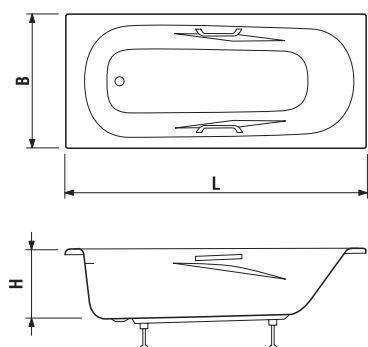

Číslo výrobku	Popis výrobku	Hladký povrch	Antislip
		yyy: 000	010
3437.2 000 yyy	PRAGA 170 cm	x	x
3438.2 000 yyy	PRAGA 180 cm	x	x

Náhradní díly:
9410.2 000 000 madla

Objednat zvlášť:
9401.3 000 000 kovové nohy pro PRAGA

	L	B	H
3437.2	1700	800	410
3438.2	1800	800	410

PRAGA

Číslo výrobku	Popis výrobku	Hladký povrch	Antislip
		yyy: 000	010
3426.2 000 yyy	ALMA 160 cm	x	x
3427.2 000 yyy	ALMA 170 cm	x	x

Náhradní díly:
9410.2 000 000 madla

Objednat zvlášť:
9401.2 000 000 kovové nohy pro ALMA
9405.2 000 000 plastové nohy pro ALMA

	L	B	H
3426.2	1600	750	390
3427.2	1700	750	390

ALMA

Číslo výrobku	Popis výrobku	Hladký povrch
		yyy: 000
3402.0 000 yyy	RIGA 120 cm	x
3403.0 000 yyy	RIGA 130 cm	x
3404.0 000 yyy	RIGA 140 cm	x
3405.0 000 yyy	RIGA 150 cm	x
3406.0 000 yyy	RIGA 160 cm	x
3407.0 000 yyy	RIGA 170 cm	x

Objednat zvlášť:
9401.2 000 000 kovové nohy pro ALMA
9405.2 000 000 plastové nohy pro ALMA

	L	B	H
3402.0	1200	700	375
3403.0	1300	700	375
3404.0	1400	700	375
3405.0	1500	700	390
3406.0	1600	700	390
3407.0	1700	700	390

RIGA