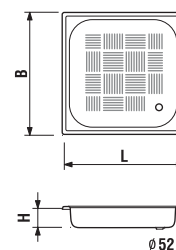

Objednat zvlášť:
9401.2 000 000 kovové nohy pro ALMA
9405.2 000 000 plastové nohy pro ALMA

	L	B	H
3402.0	1200	700	375
3403.0	1300	700	375
3404.0	1400	700	375
3405.0	1500	700	390
3406.0	1600	700	390
3407.0	1700	700	390

RIGA

RIGA MINI

Číslo výrobku	Popis výrobku
3400.0 000 000	RIGA mini 105 cm

Objednat zvlášť:	
9400.0 000 000	kovové nohy pro RIGA mini

	L	B	H
3400.0	1050	700	375

SOFIA

Číslo výrobku	Popis výrobku	Antislip relief
1407.0 000 000	SOFIA 70 cm	
1408.0 000 011	SOFIA 80 cm	x
1409.0 000 000	SOFIA 90 cm	

	L	B	H
1407.0	700	700	135
1408.0	800	800	145
1409.0	900	900	145

MADLA

Číslo výrobku	Popis výrobku
9410.2 000 000	náhradní madla - 2 ks (chrom) pro vany PRAGA, ALMA rozteč - 232 mm

KOVOVÉ A PLASTOVÉ NOHY

9400.0