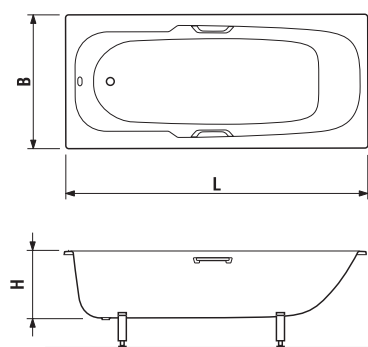

Číslo výrobku	Popis výrobku	Hladký povrch	Antislip
		yyy: 000	010
3437.2 000 yyy	PRAGA 170 cm	x	x
3438.2 000 yyy	PRAGA 180 cm	x	x

Náhradní díly:
9410.2 000 000 madla

Objednat zvlášť:
9401.3 000 000 kovové nohy pro PRAGA

	L	B	H
3437.2	1700	800	410
3438.2	1800	800	410

PRAGA

Číslo výrobku	Popis výrobku	Hladký povrch	Antislip
		yyy: 000	010
3426.2 000 yyy	ALMA 160 cm	x	x
3427.2 000 yyy	ALMA 170 cm	x	x

Náhradní díly:
9410.2 000 000 madla

Objednat zvlášť:
9401.2 000 000 kovové nohy pro ALMA
9405.2 000 000 plastové nohy pro ALMA

	L	B	H
3426.2	1600	750	390
3427.2	1700	750	390

ALMA

Číslo výrobku	Popis výrobku	Hladký povrch
		yyy: 000
3402.0 000 yyy	RIGA 120 cm	x
3403.0 000 yyy	RIGA 130 cm	x
3404.0 000 yyy	RIGA 140 cm	x
3405.0 000 yyy	RIGA 150 cm	x
3406.0 000 yyy	RIGA 160 cm	x
3407.0 000 yyy	RIGA 170 cm	x

Objednat zvlášť:
9401.2 000 000 kovové nohy pro ALMA
9405.2 000 000 plastové nohy pro ALMA

	L	B	H
3402.0	1200	700	375
3403.0	1300	700	375
3404.0	1400	700	375
3405.0	1500	700	390
3406.0	1600	700	390
3407.0	1700	700	390

RIGA